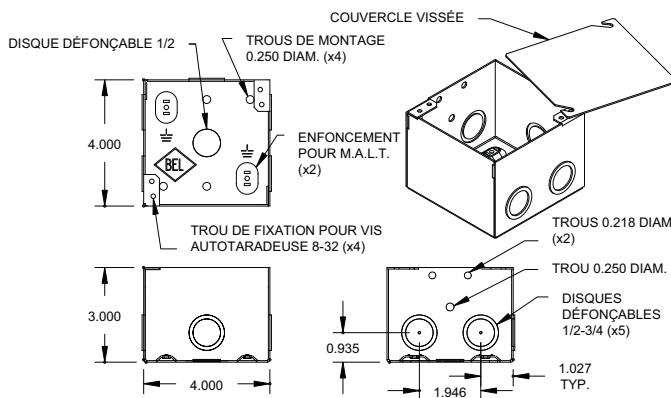

- acier 16 ou 14 Ga
- porte sur pentures
- loquet de cadenassage rétractable
- plaques de montage amovible
- trou de M.A.L.T. sur plaque de montage avec vis de M.A.L.T.
- peinture extérieure et intérieure polyester grise, à effet texturé poudre époxy ANSI/ASA61

Sur demande :

- dimensions et finis spéciaux

Normes :

- certifié CSA 150359

DONNÉES TECHNIQUES

Numéro de catalogue	Dimensions (armoire)			Poids lb
	A	B	C	
MC303010HQ	30	30	10	71
MC363612HQ	36	36	12	121
MC484812HQ	48	48	12	200

BEL**Série DB****EEMAC / NEMA 1**
Boîtiers à couvercle vissé**Application :**

Boîte de jonction tout usage

Construction :

- acier 18 Ga
- boîtier peinturé extérieur et intérieure polyester grise, à effet texturé poudre époxy ANSI/ASA61
- couvercle acier galv. Non peint
- avec disques défonçables
- trous de montage à l'arrière
- deux enfoncements pour M.A.L.T.
- vis de M.A.L.T. 8-32 installée