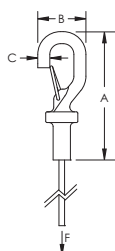

nVent CADDY Speed Link LD avec embout type crochet – SLD15L2S

- Système complet, comprenant un câble, un verrou et équipé d'un crochet avec sécurité
- Se fixe aisément à une large gamme d'attaches nVent CADDY
- Se fixe à la structure du bâtiment ou à une poutre en formant une boucle
- Facile à décrocher pour des applications nécessitant de l'entretien
- Une fermeture ressort sécurise la connexion
- Passer le câble dans un trou et utiliser le col du crochet comme butée

Référence	SLD15L2S
Matériau	Acier Inoxydable 304 (EN 1.4301)
Coefficient statique de sécurité	5:1
Diamètre du câble	1,5 mm
Longueur du câble	6,6'
A	2,3"
B	0,9"
C	1/4"
Charge Statique (F)	44 lb
Hauteur (H)	3/4"
Largeur (W)	1/2"
Certifications	cULus ITB
Quantité Standard d'Emballage	20 x 2 pc
UPC	78285657521
EAN-13	8711893038927