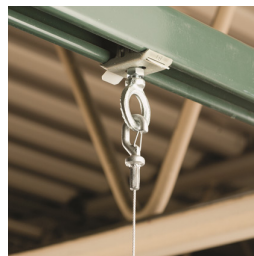

nVent CADDY Speed Link LD avec embout type crochet – SLD15L2S

- Système complet, comprenant un câble, un verrou et équipé d'un crochet avec sécurité
- Se fixe aisément à une large gamme d'attaches nVent CADDY
- Se fixe à la structure du bâtiment ou à une poutre en formant une boucle
- Facile à décrocher pour des applications nécessitant de l'entretien
- Une fermeture ressort sécurise la connexion
- Passer le câble dans un trou et utiliser le col du crochet comme butée

Référence	SLD15L2S
Matériau	Acier Inoxydable 304 (EN 1.4301)
Coefficient statique de sécurité	5:1
Diamètre du câble	1,5 mm
Longueur du câble	6,6'
A	2,3"
B	0,9"
C	1/4"
Charge Statique (F)	44 lb
Hauteur (H)	3/4"
Largeur (W)	1/2"
Certifications	cULus ITB
Quantité Standard d'Emballage	20 x 2 pc
UPC	78285657521
EAN-13	8711893038927