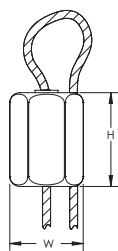

nVent CADDY Speed Link LD avec embout type crochet – SLD15L2S

- Système complet, comprenant un câble, un verrou et équipé d'un crochet avec sécurité
- Se fixe aisément à une large gamme d'attaches nVent CADDY
- Se fixe à la structure du bâtiment ou à une poutre en formant une boucle
- Facile à décrocher pour des applications nécessitant de l'entretien
- Une fermeture ressort sécurise la connexion
- Passer le câble dans un trou et utiliser le col du crochet comme butée

Référence	SLD15L2S
Matériau	Acier Inoxydable 304 (EN 1.4301)
Coefficient statique de sécurité	5:1
Diamètre du câble	1,5 mm
Longueur du câble	6,6'
A	2,3"
B	0,9"
C	1/4"
Charge Statique (F)	44 lb
Hauteur (H)	3/4"
Largeur (W)	1/2"
Certifications	cULus ITB
Quantité Standard d'Emballage	20 x 2 pc
UPC	78285657521
EAN-13	8711893038927