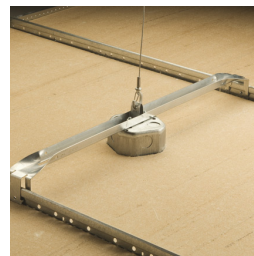

nVent CADDY Speed Link LD avec embout type crochet – SLD15L2S

- Système complet, comprenant un câble, un verrou et équipé d'un crochet avec sécurité
- Se fixe aisément à une large gamme d'attaches nVent CADDY
- Se fixe à la structure du bâtiment ou à une poutre en formant une boucle
- Facile à décrocher pour des applications nécessitant de l'entretien
- Une fermeture ressort sécurise la connexion
- Passer le câble dans un trou et utiliser le col du crochet comme butée

Référence	SLD15L2S
Matériau	Acier Inoxydable 304 (EN 1.4301)
Coefficient statique de sécurité	5:1
Diamètre du câble	1,5 mm
Longueur du câble	6,6'
A	2,3"
B	0,9"
C	1/4"
Charge Statique (F)	44 lb
Hauteur (H)	3/4"
Largeur (W)	1/2"
Certifications	cULus ITB
Quantité Standard d'Emballage	20 x 2 pc
UPC	78285657521
EAN-13	8711893038927