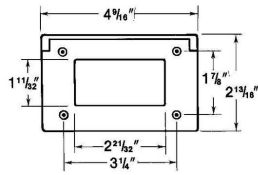

CFSH-G

red dot_{md}

Couvercle un groupe (fonte d'aluminium).
Une prise DDFT - montage sur boîte.

Général

Type:	Boîtes et couvercles type FS
Matériau:	Fonte d'aluminium
Couleur:	Argent
Nombre de groupes:	1
T&B UPC:	04226944232
T&B Status:	M

Dimensions

Dimension A (po):	2-13/16
Dimension B (po):	4-9/16
Dimension F (po):	1-7/8
Dimension G (po):	3-1/4
Dimension L (po):	2-21/32
Dimension K (po):	1-11/32