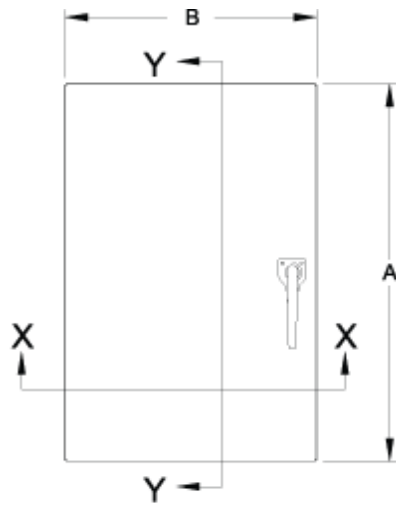

Single Door

Front View