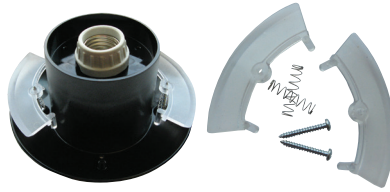

Code de commande	Description	Couleur	Matériel	Type	Puissance maximale (W)	Câblage	Qté caisse (ext.)
Adaptateur de globe							
35545	ADAPTATEUR DE GLOBE POLY NR 3" 4KV	Noir	Polycarbonate	Accouplement rigide	60	Douille à enclenchement rapide à impulsion 4 KV	50
35547	ADAPTATEUR DE GLOBE POLY BL 3" 4KV	Blanc	Polycarbonate	Accouplement rigide	60	Douille à enclenchement rapide à impulsion 4 KV	50
35546	ADAPTATEUR DE GLOBE B-4 QUINCAILLERIE	-	-	-	-	-	1