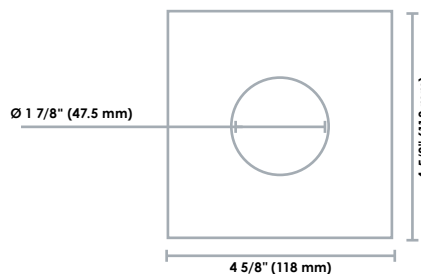

4" Carré

65438	LED/DL/GIMBAL/4IN/TRIM/SQR/FLAT/WH/STD	Blanc	Plat	96
65439	LED/DL/GIMBAL/4IN/TRIM/SQR/FLAT/BN/STD	Nickel brossé	Plat	96
66233	LED/DL/GIMBAL/4IN/TRIM/SQR/FLAT/BK/STD	Noir	Plat	96

Dimensions

Module

Module et transformateur DEL

Ø 2 3/4" (70 mm)

Finition 3"

Finition 3"

Ø 2 3/4" - 4 1/4" (70-108 mm)

Finition 4"

Finition 4"

Accessoires

Code de commande	Description	Diamètre d'ouverture (po)	Type	Qté caisse (ext.)
66020	ACC/MPLATE/2.75IN/SQR/STD	2 3/4	Plaque de montage carrée	96
66021	ACC/MPLATE/2.75IN/ADJ/STD	2 3/4	Plaque de montage ajustable	24
64264	LPDL/ACC/6FT/EXTCABLE/STD	-	Rallonge électrique 6'	96
66142	ACC/3/VAPOR BARRIER/STD	3 5/8	Extension du pare vapeur	50