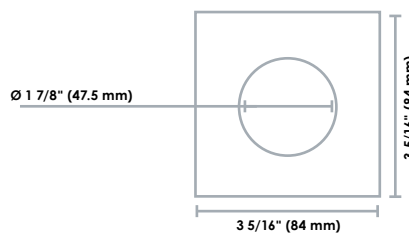

4" Carré

65438	LED/DL/GIMBAL/4IN/TRIM/SQR/FLAT/WH/STD	Blanc	Plat	96
65439	LED/DL/GIMBAL/4IN/TRIM/SQR/FLAT/BN/STD	Nickel brossé	Plat	96
66233	LED/DL/GIMBAL/4IN/TRIM/SQR/FLAT/BK/STD	Noir	Plat	96

Dimensions

Module

Module et transformateur DEL

Ø 2 3/4" (70 mm)

Finition 3"

Finition 3"

Ø 2 3/4" - 4 1/4" (70-108 mm)

Finition 4"

Finition 4"

Accessoires

Code de commande	Description	Diamètre d'ouverture (po)	Type	Qté caisse (ext.)
66020	ACC/MPLATE/2.75IN/SQR/STD	2 3/4	Plaque de montage carrée	96
66021	ACC/MPLATE/2.75IN/ADJ/STD	2 3/4	Plaque de montage ajustable	24
64264	LPDL/ACC/6FT/EXTCABLE/STD	-	Rallonge électrique 6'	96
66142	ACC/3/VAPOR BARRIER/STD	3 5/8	Extension du pare vapeur	50