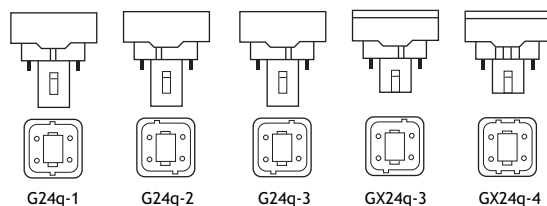

Double
Tube Double

Code de commande	Description	Watts (W)	Culot	Temp. de couleur (K)	IRC	Vie moyenne (h)	Lumens initiaux (lm)	LHTM		Qté boîte
								(po)	(mm)	
14106	PL9/27K/DTT/2P/ELUME	9	G23-2	2700	82	10000	475	4 11/32	110	96
14037	PL13/27K/DTT/2P/ELUME	13	GX23-2	2700	82	10000	810	4 21/32	118	96
14108	PL13/35K/DTT/2P/ELUME	13	GX23-2	3500	82	10000	810	4 21/32	118	96
14109	PL13/41K/DTT/2P/ELUME	13	GX23-2	4100	82	10000	810	4 21/32	118	96
14111	PL18/35K/DTT/2P/ELUME	18	G24d-2	3500	82	10000	1035	5 31/32	152	96
14112	PL18/41K/DTT/2P/ELUME	18	G24d-2	4100	82	10000	1035	5 31/32	152	96
14113	PL26/27K/DTT/2P/ELUME	26	G24d-3	2700	82	10000	1540	6 13/16	173	96
14114	PL26/35K/DTT/2P/ELUME	26	G24d-3	3500	82	10000	1540	6 13/16	173	96
14115	PL26/41K/DTT/2P/ELUME	26	G24d-3	4100	82	10000	1540	6 13/16	173	96

CULOTS 4 BROCHES

4 BROCHES

Code de commande	Description	Watts (W)	Culot	Temp. de couleur (K)	IRC	Vie moyenne (h)	Lumens initiaux (lm)	LHTM		Qté boîte
								(po)	(mm)	
14116	PL13/27K/DTT/4P/ELUME	13	G24q-1	2700	82	10000	810	5 5/32	131	96
14117	PL13/30K/DTT/4P/ELUME	13	G24q-1	3000	82	10000	810	5 5/32	131	96
14118	PL13/35K/DTT/4P/ELUME	13	G24q-1	3500	82	10000	810	5 5/32	131	96
14119	PL13/41K/DTT/4P/ELUME	13	G24q-1	4100	82	10000	810	5 5/32	131	96
14120	PL18/30K/DTT/4P/ELUME	18	G24q-2	3000	82	10000	1035	5 25/32	147	96
14121	PL18/35K/DTT/4P/ELUME	18	G24q-2	3500	82	10000	1035	5 25/32	147	96
14122	PL18/41K/DTT/4P/ELUME	18	G24q-2	4100	82	10000	1035	5 25/32	147	96
14123	PL26/27K/DTT/4P/ELUME	26	G24q-3	2700	82	10000	1540	6 1/2	165	96
14124	PL26/30K/DTT/4P/ELUME	26	G24q-3	3000	82	10000	1540	6 1/2	165	96
14125	PL26/35K/DTT/4P/ELUME	26	G24q-3	3500	82	10000	1540	6 1/2	165	96
14126	PL26/41K/DTT/4P/ELUME	26	G24q-3	4100	82	10000	1540	6 1/2	165	96