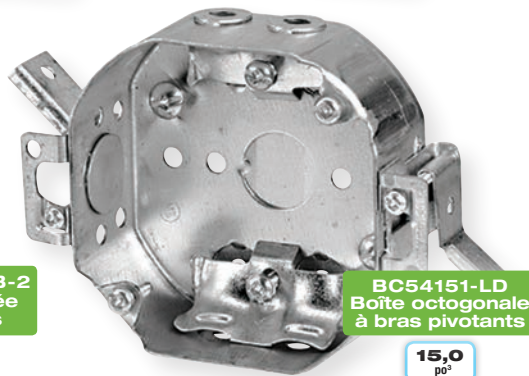

## Boîte 2 pouces de profondeur pour travaux de rénovation

Allège les travaux de rénovation quand une boîte de 2-1/2 po est trop profonde.

Lorsque l'espace est restreint, faites le choix Iberville<sup>md</sup>. Sa boîte BC1102LRB n'a que 2 pouces de profondeur et a des parois latérales droites pour faciliter l'installation. Elle est donc idéale pour les travaux de rénovation qui risquent de vous réserver des surprises !

Parois latérales droites pour faciliter l'installation

Seulement 2 pouces de profondeur

Groupable pour l'installation de plusieurs appareils

- Parois latérales droites pour simplifier l'installation — aucune difficulté d'insertion dans l'ouverture d'une cloison sèche
- Profil surbaissé, seulement 2 pouces de profondeur
- Volume : 10 pouces cube
- Idéale pour les applications où l'espace est restreint derrière les cloisons sèches
- Boîte groupable pour plusieurs appareils
- Construction d'acier robuste pour un maximum de résistance et de durabilité
- Certifiée CSA
- Conçue et fabriquée au Canada

10,0  
po<sup>3</sup>

**BC1104-LRB**  
Boîte groupable

12,5  
po<sup>3</sup>

**BC1004-LRB**  
Boîte groupable

15,0  
po<sup>3</sup>

**BC2104-LRB**  
Boîte soudée

12,5  
po<sup>3</sup>

**BC2104-LRB-2**  
Boîte soudée  
2 groupes

25,0  
po<sup>3</sup>

**BC54151-LD**  
Boîte octogonale  
à bras pivotants

15,0  
po<sup>3</sup>

**CI820-DX**  
Pour une installation solide,  
combinez les boîtes LRB<sup>mc</sup>  
avec le support de rénovation