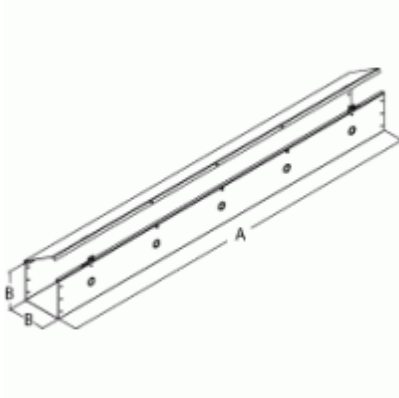

Des produits de qualité. L'excellence du service.

Goulotte guide-fils avec couvercle à charnière pour pose à plat, type 1 CWST Series

A=12"	A=24"	A=36"	A=48"	A=60"	A=72"	A=96"	A=120"	Size
CWST212	CWST224	CWST236	CWST248	CWST260	CWST272	CWST296	CWST2120	2.5 x 2.5
CWST412	CWST424	CWST436	CWST448	CWST460	CWST472	CWST496	CWST4120	4 x 4
CWST612	CWST624	CWST636	CWST648	CWST660	CWST672	CWST696	CWST6120	6 x 6
CWST812	CWST824	CWST836	CWST848	CWST860	CWST872	CWST896	CWST8120	8 x 8