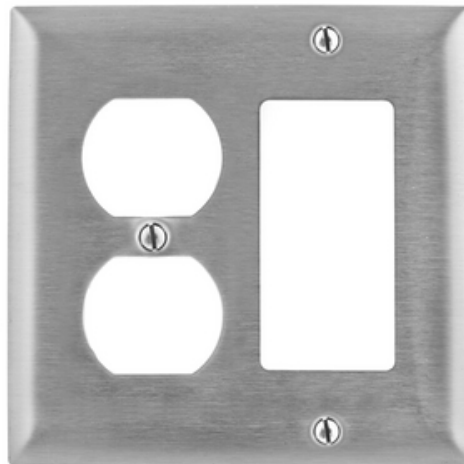

Plaques murales et boîtes, plaques métalliques, 2 groupes, 1) double 1) ouvertures DDFT, taille standard, acier inoxydable

Par Hubbell Wiring Device-Kellems
No de catalogue [SS826](#)

Plaques murales et boîtes, plaques métalliques, 2 groupes, 1) ouvertures doubles 1) DDFT, taille standard, acier inoxydable.

Caractéristiques

- Idéal pour les environnements hautement corrosifs
- Non-magnétique
- Film plastique protecteur pour éviter les rayures et les dommages

Général

Numéro de catalogue	SS826
Couleur	<ul style="list-style-type: none">• Acier inoxydable• Acier inoxydable
La construction	Estampillé
Cutout	1) Duplex, 1) Décorateur
Indicateur RoHS de l'UE	Oui
Type d'article	Montage à vis
Matériau	Acier inoxydable, type 302/304
Matériau - Matériel de montage	Montage par vis
Nombre de gangs	2-Gang
Orientation	Montage vertical
Taille	Taille moyenne
Style	1-Duplex, 1-Décorateur
Type	
CUP	883778201325