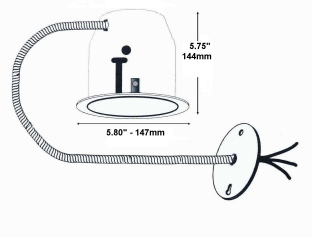

Chaque unité comprend une plaque de montage, les clavettes de montage et un câble BX de 18" pour une connexion rapide à la boîte de jonction. Protection thermique intégrée.

S'utilise avec une ampoule PAR30, BR30 en format halogène ou DEL.

Ce produit est vendu en emballage de 12 unités pour entrepreneur.

ÉGALEMENT OFFERT :

Défecteur décoratif disponible en blanc (BA45WH) ou noir (BA45BLK)

TROUS DE DÉCOUPE:	4.65" (118.1mm)
GARANTIE:	1 an
AMPOULE:	PAR30/BR30
DIAMÈTRE:	5.80" (147.3mm)
HAUTEUR:	5.75" (146.1mm)

22WH-BP / 22BLK-BP

BOÎTIER EN ALUMINIUM GARNITURE OUVERTE POUR BR30 / PAR30 Cyberlite 4.5 pouces

DIMENSIONS

CERTIFICATIONS

GUIDE DE COMMANDE

SÉRIE Cyberlite 4,5 pouces

Produit		Finis
22WHBP-AL		Blanc
22BLKBP-AL		Noir
Notes:	Configurez le produit avec les options en GRAS : Ex: 22WHBP-AL	