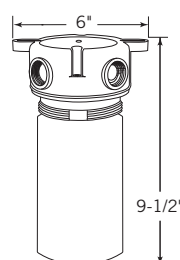

Montage au plafond
Globe en polycarbonate