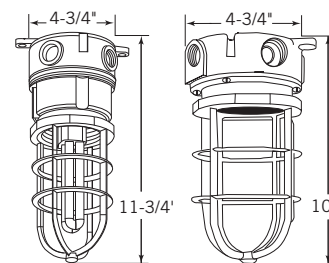

Avec globe de verre standard	LVPE150-10/15	077493	6
Avec globe en polycarbonate	LVPE150-PCC*	077181	6
Avec globe de verre standard et grille	LVPE150-1015G	077402	6
Avec globe de verre résistant à la chaleur, clair	LVPE150HRC	077578	6
Avec globe de verre résistant à la chaleur, rouge	LVPE150HRR	077599	6
Avec globe de verre résistant à la chaleur, bleu	LVPE150HRB	077579	6
Avec globe de verre résistant à la chaleur, vert	LVPE150HRG	077597	6
Avec globe de verre résistant à la chaleur, ambre	LVPE150HRA	077598	6
Grille de protection pour LVPE	LVPU150	077558	30

Montage au plafond avec globe en verre résistant à la chaleur

150 W Incandescent, clair	LVPF150HRC-HAZ	077414	6
150 W Incandescent, rouge	LVPF150HRR-HAZ	077415	6
150 W Incandescent, bleu	LVPF150HRB-HAZ	077416	6
150 W Incandescent, vert	LVPF150HRG-HAZ	077417	6
150 W Incandescent, ambre	LVPF150HRG-HAZ	077494	6
18 W Compact Fluorescent, clair	LVPL18HRC-HAZ	077347	6
18 W Compact Fluorescent, rouge	LVPL18HRR-HAZ	077348	6
18 W Compact Fluorescent, bleu	LVPL18HRB-HAZ	077349	6
18 W Compact Fluorescent, vert	LVPL18HRG-HAZ	077353	6
18 W Compact Fluorescent, ambre	LVPL18HRA-HAZ	077354	6
26 W Compact Fluorescent, clair	LVPL26HRC-HAZ	077377	6
26 W Compact Fluorescent, rouge	LVPL26HRR-HAZ	077378	6
26 W Compact Fluorescent, bleu	LVPL26HRB-HAZ	077379	6
26 W Compact Fluorescent, vert	LVPL26HRG-HAZ	077399	6
26 W Compact Fluorescent, ambre	LVPL26HRA-HAZ	077400	6