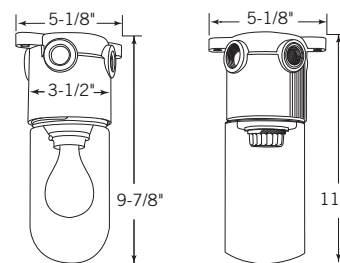

UTILISATION EN ZONE HUMIDE SUITE

Description	N° de pièce	Code informatique	Emballage standard

Appareil d'éclairage tout usage incandescent, 150 Watt (montage au plafond seul.)

Avec globe de verre standard	LVPE150-10/15	077493	6
Avec globe en polycarbonate	LVPE150-PCC*	077181	6
Avec globe de verre standard et grille	LVPE150-1015G	077402	6
Avec globe de verre résistant à la chaleur, clair	LVPE150HRC	077578	6
Avec globe de verre résistant à la chaleur, rouge	LVPE150HRR	077599	6
Avec globe de verre résistant à la chaleur, bleu	LVPE150HRB	077579	6
Avec globe de verre résistant à la chaleur, vert	LVPE150HRG	077597	6
Avec globe de verre résistant à la chaleur, ambre	LVPE150HRA	077598	6
Grille de protection pour LVPE	LVPU150	077558	30

* Maximum 60W - lampe incandescente Type A

Appareils tout usage montés au plafond

UTILISATION EN ZONES À RISQUE

Description	N° de pièce	Code informatique	Emballage standard

Montage au plafond avec globe en verre résistant à la chaleur

150 W Incandescent, clair	LVPF150HRC-HAZ	077414	6
150 W Incandescent, rouge	LVPF150HRR-HAZ	077415	6
150 W Incandescent, bleu	LVPF150HRB-HAZ	077416	6
150 W Incandescent, vert	LVPF150HRG-HAZ	077417	6
150 W Incandescent, ambre	LVPF150HRG-HAZ	077494	6
18 W Compact Fluorescent, clair	LVPL18HRC-HAZ	077347	6
18 W Compact Fluorescent, rouge	LVPL18HRR-HAZ	077348	6
18 W Compact Fluorescent, bleu	LVPL18HRB-HAZ	077349	6
18 W Compact Fluorescent, vert	LVPL18HRG-HAZ	077353	6
18 W Compact Fluorescent, ambre	LVPL18HRA-HAZ	077354	6
26 W Compact Fluorescent, clair	LVPL26HRC-HAZ	077377	6
26 W Compact Fluorescent, rouge	LVPL26HRR-HAZ	077378	6
26 W Compact Fluorescent, bleu	LVPL26HRB-HAZ	077379	6
26 W Compact Fluorescent, vert	LVPL26HRG-HAZ	077399	6
26 W Compact Fluorescent, ambre	LVPL26HRA-HAZ	077400	6