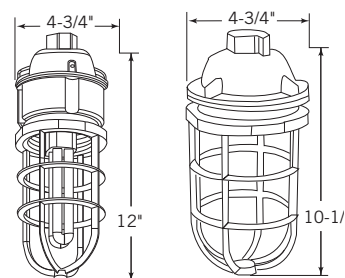

Avec globe de verre standard	LVPE150-10/15	077493	6
Avec globe en polycarbonate	LVPE150-PCC*	077181	6
Avec globe de verre standard et grille	LVPE150-1015G	077402	6
Avec globe de verre résistant à la chaleur, clair	LVPE150HRC	077578	6
Avec globe de verre résistant à la chaleur, rouge	LVPE150HRR	077599	6
Avec globe de verre résistant à la chaleur, bleu	LVPE150HRB	077579	6
Avec globe de verre résistant à la chaleur, vert	LVPE150HRG	077597	6
Avec globe de verre résistant à la chaleur, ambre	LVPE150HRA	077598	6
Grille de protection pour LVPE	LVPU150	077558	30

Montage au plafond avec globe en verre résistant à la chaleur

150 W Incandescent, clair	LVPF150HRC-HAZ	077414	6
150 W Incandescent, rouge	LVPF150HRR-HAZ	077415	6
150 W Incandescent, bleu	LVPF150HRB-HAZ	077416	6
150 W Incandescent, vert	LVPF150HRG-HAZ	077417	6
150 W Incandescent, ambre	LVPF150HRG-HAZ	077494	6
18 W Compact Fluorescent, clair	LVPL18HRC-HAZ	077347	6
18 W Compact Fluorescent, rouge	LVPL18HRR-HAZ	077348	6
18 W Compact Fluorescent, bleu	LVPL18HRB-HAZ	077349	6
18 W Compact Fluorescent, vert	LVPL18HRG-HAZ	077353	6
18 W Compact Fluorescent, ambre	LVPL18HRA-HAZ	077354	6
26 W Compact Fluorescent, clair	LVPL26HRC-HAZ	077377	6
26 W Compact Fluorescent, rouge	LVPL26HRR-HAZ	077378	6
26 W Compact Fluorescent, bleu	LVPL26HRB-HAZ	077379	6
26 W Compact Fluorescent, vert	LVPL26HRG-HAZ	077399	6
26 W Compact Fluorescent, ambre	LVPL26HRA-HAZ	077400	6

Montage au plafond

Montage au plafond

Montage au plafond
Globe en polycarbonate

Montage suspendu

Montage suspendu

Montage suspendu avec globe en verre résistant à la chaleur

150 W Incandescent, clair	LPMF150HRC-HAZ	077495	6
150 W Incandescent, rouge	LPMF150HRR-HAZ	077496	6
18 W Compact Fluorescent, clair	LPPL18HRC-HAZ	077500	6
18 W Compact Fluorescent, rouge	LPPL18HRR-HAZ	077498	6
26 W Compact Fluorescent, clair	LPPL26HRC-HAZ	077407	6
26 W Compact Fluorescent, rouge	LPPL26HRR-HAZ	077409	6