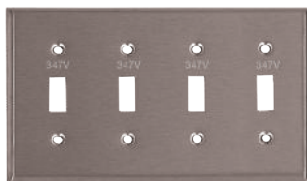

PLAQUES MURALES POUR TENSION 347 VOLTS

97071HV

97074HV

97077HV

97151HV

97154HV

97401KSHV

97402KSHV

97404KSHV

DESCRIPTION	POUR LES BOÎTES 1204	POUR LES ÉLÉMENTS 347 V MBD OU MBS
Plaques murales 347 volts		
Boîte simple, interrupteur à levier 347 volts	97071HV	97071HV
Boîte double, interrupteur à levier 347 volts	97072HV	97072HVR
Boîte triple, interrupteur à levier 347 volts	97073HV	97073HVR
Boîte quadruple, interrupteur à levier 347 volts	97074HV	97074HVR
Boîte quintuple, interrupteur à levier 347 volts	97075HV	97075HVR
Boîte sextuple, interrupteur à levier 347 volts	97076HV	97076HVR
Boîte à sept places, interrupteur à levier 347 volts	97077HV	97077HVR
Boîte simple, pleine, pour dispositif 347 volts de 3,531 po	97151HV	97151HV
Boîte double, pleine, pour dispositif 347 volts de 3,531 po	97152HV	97152HVR
Boîte triple, pleine, pour dispositif 347 volts de 3,531 po	97153HV	97153HVR
Boîte quadruple, pleine, pour dispositif 347 volts de 3,531 po	97154HV	97154HVR
Boîte simple, interrupteur à levier 347 volts, plaque grand format	97071KSHV	97071KSHV
Boîte simple, plaque Decora grand format 347 volts	97401KSHV	97401KSHV
Boîte double, plaque Decora grand format 347 volts pour dispositif 3,531 po	97402KSHV	97402KSHVR
Boîte triple, plaque Decora grand format 347 volts pour dispositif 3,531 po	97403KSHV	97403KSHVR
Boîte quadruple, plaque Decora grand format 347 volts pour dispositif 3,531 po	97404KSHV	97404KSHVR