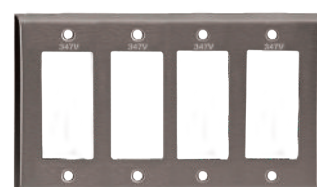

PLAQUES MURALES POUR TENSION 347 VOLTS

97071HV

97074HV

97077HV

97151HV

97154HV

97401KSHV

97402KSHV

97404KSHV

DESCRIPTION	POUR LES BOÎTES 1204	POUR LES ÉLÉMENTS 347 V MBD OU MBS
Plaques murales 347 volts		
Boîte simple, interrupteur à levier 347 volts	97071HV	97071HV
Boîte double, interrupteur à levier 347 volts	97072HV	97072HVR
Boîte triple, interrupteur à levier 347 volts	97073HV	97073HVR
Boîte quadruple, interrupteur à levier 347 volts	97074HV	97074HVR
Boîte quintuple, interrupteur à levier 347 volts	97075HV	97075HVR
Boîte sextuple, interrupteur à levier 347 volts	97076HV	97076HVR
Boîte à sept places, interrupteur à levier 347 volts	97077HV	97077HVR
Boîte simple, pleine, pour dispositif 347 volts de 3,531 po	97151HV	97151HV
Boîte double, pleine, pour dispositif 347 volts de 3,531 po	97152HV	97152HVR
Boîte triple, pleine, pour dispositif 347 volts de 3,531 po	97153HV	97153HVR
Boîte quadruple, pleine, pour dispositif 347 volts de 3,531 po	97154HV	97154HVR
Boîte simple, interrupteur à levier 347 volts, plaque grand format	97071KSHV	97071KSHV
Boîte simple, plaque Decora grand format 347 volts	97401KSHV	97401KSHV
Boîte double, plaque Decora grand format 347 volts pour dispositif 3,531 po	97402KSHV	97402KSHVR
Boîte triple, plaque Decora grand format 347 volts pour dispositif 3,531 po	97403KSHV	97403KSHVR
Boîte quadruple, plaque Decora grand format 347 volts pour dispositif 3,531 po	97404KSHV	97404KSHVR