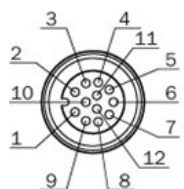

PIN assignment

- |1| Marron
- |2| bleu
- |3| blanc
- |4| vert
- |5| Rose
- |6| jaune
- |7| Noir
- |8| gris
- |9| rouge
- |10| Violet
- |11| Gris-rose
- |12| Rouge-bleu