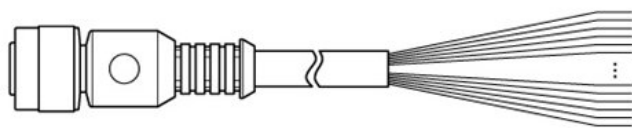

PIN assignment

- |1| Marron
- |2| bleu
- |3| blanc
- |4| vert
- |5| Rose
- |6| jaune
- |7| Noir
- |8| gris
- |9| rouge
- |10| Violet
- |11| Gris-rose
- |12| Rouge-bleu