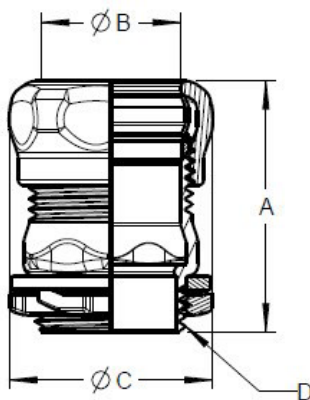

Conformité :

- UL dossier n° E-16592 : ½ po – 4 po
- CSA dossier n° LR-12798 : ½ po – 4 po
- Approuvé pour les applications exigeant une étanchéité au béton

Type de raccordement :

- Compression

Sélection du produit (pouces)

N° pièce		Taille du conduit	A	B	C	Filetage D
TC1110A	TC7110A	½	1,60	0,72	1,02	½ – 14 npsm
TC111A	TC711A	¾	1,85	0,94	1,25	¾ – 14 npsm
TC112A	TC712A	1	1,90	1,18	1,51	1 – 11,5 npsm
TC113A	TC713A	1 ¼	2,36	1,52	1,87	1 ¼ – 11,5 npsm
TC114A	TC714A	1 ½	2,41	1,76	2,10	1 ½ – 11,5 npsm
TC115A	TC715A	2	2,67	2,21	2,61	2 – 11,5 npsm
TC116A	TC716A	2 ½	3,56	2,90	3,38	2 ½ – 8 npsm
TC117A	TC717A	3	3,66	3,53	4,01	3 – 8 npsm
TC118A	TC718A	3 ½	3,87	4,04	4,51	3 ½ – 8 npsm
TC119A	TC719A	4	3,87	4,54	5,02	4 – 8 npsm