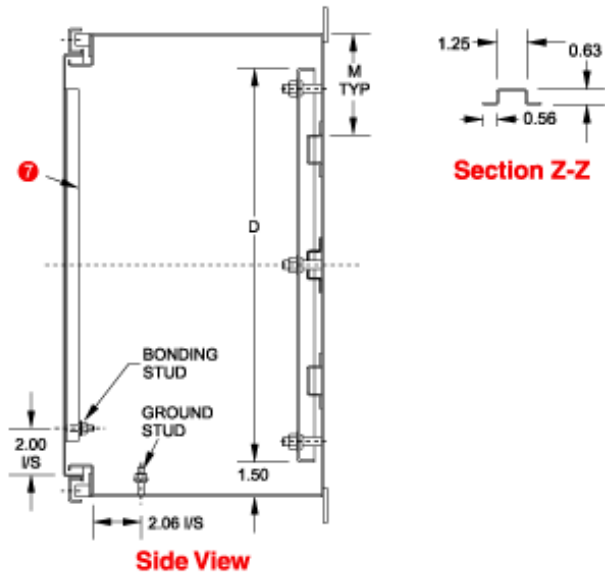

- Inner Panels
- Blowers and Fans
- Door Clamping Hardware
- Drip Shield Kit
- Filtered Fans
- Gland Plates
- Lock kit
- Wallmount Quick Release Clamp
- Terminal Kits
- Window Kits
- Cooling Products
- Ventilation
- Door Stop Kit
- Enclosure Stabilizers
- Floor Stand Kit
- Heaters
- Type 1 Louvered Ventilating Plates
- Swing Panel Kit
- Temperature Controls
- Ground Wire Kits

- ❶ Vertical stiffener required on KK, M, MR and LL only.
- ❷ Omit center body stiffener if A is less than 41".
- ❸ Padlocking hasp and staple.
- ❹ Omit 2 middle studs if A is less than 31".
- ❺ Omit body stiffeners if A or B is less than 29".
- ❻ Omit 2 middle studs if B is less than 31".
- ❼ Omit door stiffener if A or B is less than 31" except if AxB is 42"x30", 48"x30" or 72"x30".
- ❽ Omit if A is less than 48".

Part No.	Panel Size			Centers			Ship Wt. (lbs)	
	A	B	C	D	E	F		G
1418A6	12.00	24.00	6.00	9.00	21.00	18.00	13.25	34
1418B6	16.00	12.00	6.00	13.00	9.00	9.50	17.25	26
1418G6	16.00	16.00	6.00	13.00	13.00	10.00	17.25	32
1418CR6	16.00	20.00	6.00	13.00	17.00	14.00	17.25	38
1418CA6	20.00	12.00	6.00	17.00	9.00	9.50	21.25	32
1418C6	20.00	16.00	6.00	17.00	13.00	10.00	21.25	38
1418D6	20.00	20.00	6.00	17.00	17.00	14.00	21.25	48
1418ER6	20.00	24.00	6.00	17.00	21.00	18.00	21.25	54
1418AR6	24.00	12.00	6.00	21.00	9.00	9.50	25.25	36
1418H6	24.00	16.00	6.00	21.00	13.00	10.00	25.25	46