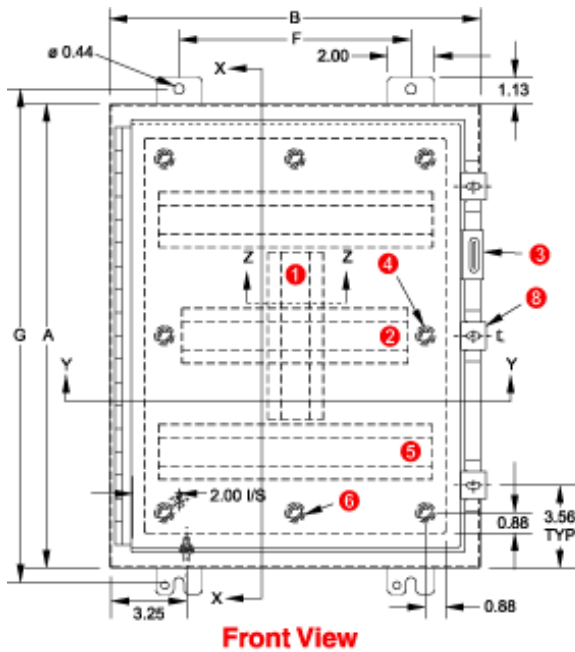

- Inner Panels
- Blowers and Fans
- Door Clamping Hardware
- Drip Shield Kit
- Filtered Fans
- Gland Plates
- Lock kit
- Wallmount Quick Release Clamp
- Terminal Kits
- Window Kits
- Cooling Products
- Ventilation
- Door Stop Kit
- Enclosure Stabilizers
- Floor Stand Kit
- Heaters
- Type 1 Louvered Ventilating Plates
- Swing Panel Kit
- Temperature Controls
- Ground Wire Kits

- ❶ Vertical stiffener required on KK, M, MR and LL only.
- ❷ Omit center body stiffener if A is less than 41".
- ❸ Padlocking hasp and staple.
- ❹ Omit 2 middle studs if A is less than 31".
- ❺ Omit body stiffeners if A or B is less than 29".
- ❻ Omit 2 middle studs if B is less than 31".
- ❼ Omit door stiffener if A or B is less than 31" except if AxB is 42"x30", 48"x30" or 72"x30".
- ❽ Omit if A is less than 48".

Part No.	Panel Size			Centers			Ship Wt. (lbs)	
	A	B	C	D	E	F		G
1418A6	12.00	24.00	6.00	9.00	21.00	18.00	13.25	34
1418B6	16.00	12.00	6.00	13.00	9.00	9.50	17.25	26
1418G6	16.00	16.00	6.00	13.00	13.00	10.00	17.25	32
1418CR6	16.00	20.00	6.00	13.00	17.00	14.00	17.25	38
1418CA6	20.00	12.00	6.00	17.00	9.00	9.50	21.25	32
1418C6	20.00	16.00	6.00	17.00	13.00	10.00	21.25	38
1418D6	20.00	20.00	6.00	17.00	17.00	14.00	21.25	48
1418ER6	20.00	24.00	6.00	17.00	21.00	18.00	21.25	54
1418AR6	24.00	12.00	6.00	21.00	9.00	9.50	25.25	36
1418H6	24.00	16.00	6.00	21.00	13.00	10.00	25.25	46