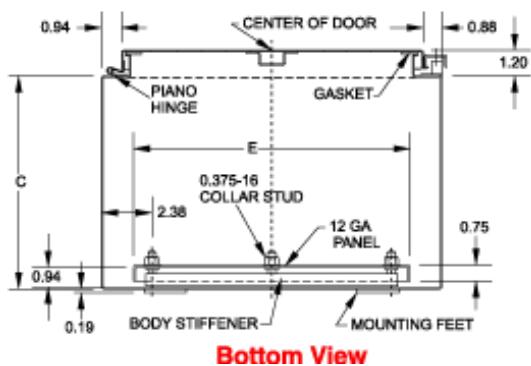

- Inner Panels
- Blowers and Fans
- Door Clamping Hardware
- Drip Shield Kit
- Filtered Fans
- Gland Plates
- Lock kit
- Wallmount Quick Release Clamp
- Terminal Kits
- Window Kits
- Cooling Products
- Ventilation
- Door Stop Kit
- Enclosure Stabilizers
- Floor Stand Kit
- Heaters
- Type 1 Louvered Ventilating Plates
- Swing Panel Kit
- Temperature Controls
- Ground Wire Kits

- ❶ Vertical stiffener required on KK, M, MR and LL only.
- ❷ Omit center body stiffener if A is less than 41".
- ❸ Padlocking hasp and staple.
- ❹ Omit 2 middle studs if A is less than 31".
- ❺ Omit body stiffeners if A or B is less than 29".
- ❻ Omit 2 middle studs if B is less than 31".
- ❼ Omit door stiffener if A or B is less than 31" except if AxB is 42"x30", 48"x30" or 72"x30".
- ❽ Omit if A is less than 48".

Part No.	Panel Size			Centers			Ship Wt. (lbs)	
	A	B	C	D	E	F		G
1418A6	12.00	24.00	6.00	9.00	21.00	18.00	13.25	34
1418B6	16.00	12.00	6.00	13.00	9.00	9.50	17.25	26
1418G6	16.00	16.00	6.00	13.00	13.00	10.00	17.25	32
1418CR6	16.00	20.00	6.00	13.00	17.00	14.00	17.25	38
1418CA6	20.00	12.00	6.00	17.00	9.00	9.50	21.25	32
1418C6	20.00	16.00	6.00	17.00	13.00	10.00	21.25	38
1418D6	20.00	20.00	6.00	17.00	17.00	14.00	21.25	48
1418ER6	20.00	24.00	6.00	17.00	21.00	18.00	21.25	54
1418AR6	24.00	12.00	6.00	21.00	9.00	9.50	25.25	36
1418H6	24.00	16.00	6.00	21.00	13.00	10.00	25.25	46