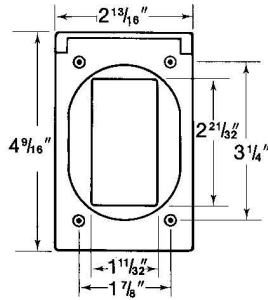

## CFSR-G

**red dot**<sub>md</sub>

Couvercle un groupe (fonte d'aluminium).  
Une prise DDFT - montage sur boîte.

### Dimensions

Dimension A (po):	4-9/16
Dimension B (po):	2-13/16
Dimension F (po):	3-1/4
Dimension G (po):	1-7/8
Dimension L (po):	1-11/32
Dimension K (po):	2-21/32