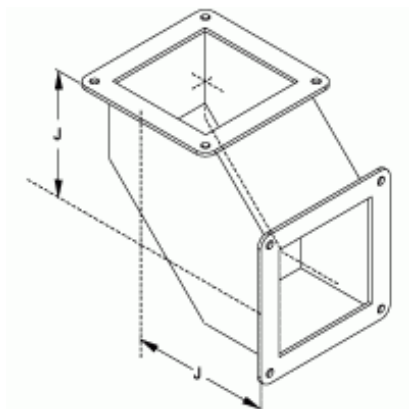

Raccord coudé de 90 degrés *14879P Series*

Part No.	Size	J
1487B9P	2.5 x 2.5	4.25
1487C9P	4 x 4	5.00
1487D9P	6 x 6	6.00
1487E9P	8 x 8	7.00

Les données sont sujettes à changement sans préavis