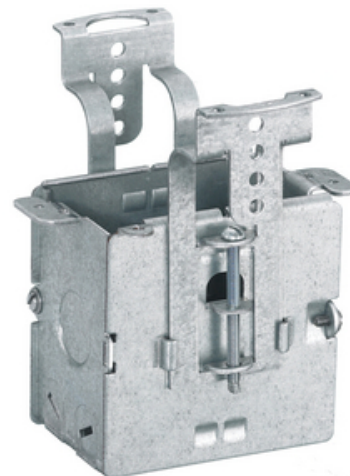

Boîtes de sol et murales, Boîte de sol résidentielle, profonde, non métallique avec pinces

Par Hubbell Wiring Device-Kellems
No de catalogue [RF500](#)

Boîte de sol résidentielle profonde, non métallique avec pinces.

Caractéristiques

- Pre-assembled flange and cover for fast installation
- Top screw fastening and side joist mounting provided
- Height accessible adjustments after the box is mounted
- Bride et couvercle pré-assemblés pour une installation rapide
- Fixation par vis supérieure et fixation par solive latérale fournies
- Réglages en hauteur accessibles après le montage de la boîte
- Fixation par vis supérieure et montage sur solive latérale fournis
- Réglages de la hauteur accessibles une fois la boîte montée

Général

Numéro de catalogue	RF500
Indicateur RoHS de l'UE	Oui
CUP	883778112867

Logistique

Quantité de cartons	10
Quantité de palettes	1080

Documentation

[Brochures - Floorbox Selection Guide](#)
[Catalogues - WDK Catalog Full 2024](#)
[Dessin technique - RF500 AutoCAD Drawing](#)
[Dessins de vente - WDK_RF500_DRAWING_PDF](#)
[Garantie - tradeSELECT™ and netSELECT®](#)
[Manuels d'installation - WIRING_PD2200_INSTALLINST](#)
[Page du catalogue - WDK Z-22 Catalog Page](#)
[Spécifications - Wiring RF500 Specification Sheet](#)
[Spécifications - RF500](#)
[Vidéo - Tradeselect Devices](#)