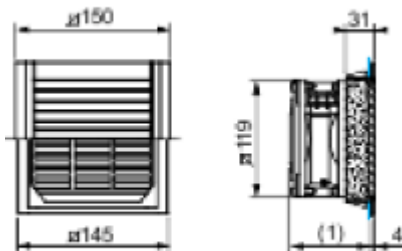

Fiche produit

Caractéristique

NSYCAG223LPF

ClimaSys CA - grille de sortie découpée
223x223 mm

Principale

gamme de produits	ClimaSys CA
gamme	ClimaSys
compatibilité de gamme	ClimaSys CV ventilateur
fonction produit	grille de sortie
destination d'accessoire/ élément séparé	système de ventilation ClimaSys
accessoires associés	ventilateurs ClimaSys CV avec découpe de 223 x 223 mm
mode de fixation	par vis pincé
composition de l'appareil	1x cadre du support 1x pièce externe 1x filtre standard synthétique G2 M1

Complémentaires

matière	thermoplastique injecté (ASA PC)
couleur	gris (RAL 7035) pièce externe
dimensions de la découpe	223 x 223 mm
hauteur	externe : 268 mm
largeur	externe : 248 mm
profondeur	externe : 18 mm