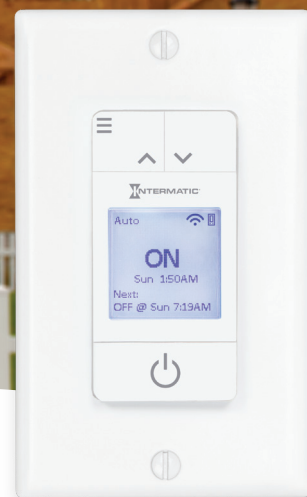

Minuterie intelligente encastrée Ascend^{MC}

Minuterie programmable 7 jours nouvelle génération (STW700W)

Économisez du temps et de l'argent chaque fois que vous installez un produit Ascend

La nouvelle minuterie intelligente encastrée Wi-Fi Ascend permet aux entrepreneurs d'économiser du temps lors des installations, tout en offrant des fonctionnalités pratiques d'avant-garde aux propriétaires.

Minuterie encastrée standard Ascend^{MC}

Minuterie programmable 7 jours (ST700W)

Éclairage domestique Ascend

Simplifiez les horaires d'éclairage, améliorez la sécurité et augmentez l'efficacité énergétique avec la minuterie encastrée Ascend (ST700W).