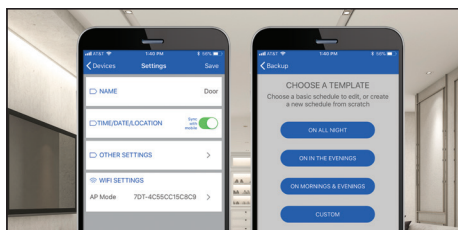

Synchronisation des réglages et sélection d'une programmation