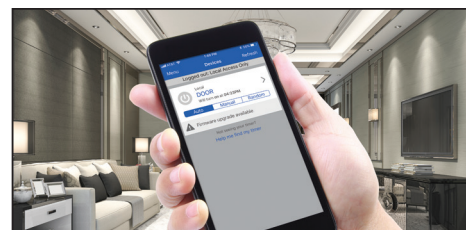

Programmation terminée

[Intermatic.com/Ascend](https://www.intermatic.com/Ascend)