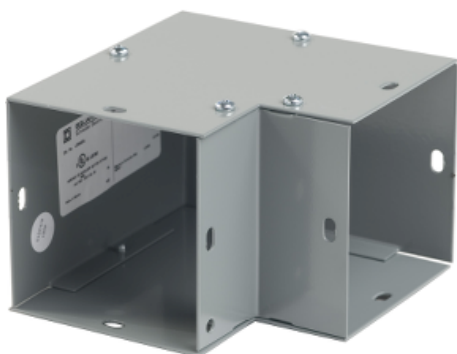

Fiche Produit

Caractéristiques

LDB490L

Wireway, Square-Duct, 4 inch by 4 inch, 90 degree elbow, N1 paint, NEMA 1

SQUARE D

Principal

Range	SQUARE-Duct
Product Type	Coude
Direction Change Type	90°
Cross Section	4 x 4 in
Enclosure Rating	NEMA 1
Certifications	Listé UL CSA

Emballage

Poids de l'emballage (Kg)	1,002 kg
Hauteur de l'emballage 1	10,160 cm
Largeur de l'emballage 1	15,240 cm
Longueur de l'emballage 1	15,240 cm

Offre de la durabilité

Sans SVHC REACH	Oui
Directive RoHS UE	Conformité pro-active (Produit en dehors du scope légal RoHS UE) Déclaration RoHS UE
Sans métaux lourds toxiques	Oui
Sans mercure	Oui
Information sur les exemptions RoHS	Oui
Régulation RoHS Chine	Déclaration RoHS pour la Chine Déclaration pro-active RoHS pour la Chine (en dehors du périmètre légal RoHS pour la Chine)