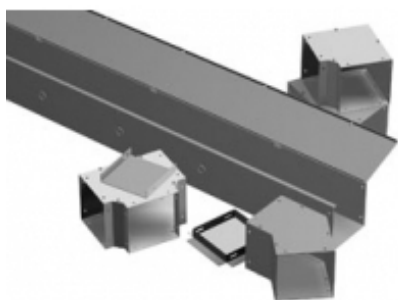

## Chemin de câbles pour pose de câbles à plat de type 1 *CW Series*

Goulottes guide-fils et accessoires

### Application

- Construction conçue pour garantir la continuité électrique et faciliter et accélérer l'installation intérieure de plusieurs tronçons de goulottes guide-fil.

### Construction - Couvercle vissé

- Tôle d'acier de calibre 16 ou 14.
- Les couvercles plats sont munis de fentes de vissage en forme de trou de serrure.
- Les sections droites ne comportent pas d'alvéoles défonçables.
- L'intérieur est exempt d'obstructions, ce qui accélère la pose des câbles.
- Des supports de montage offerts en option permettent de réaliser un montage vertical ou horizontal.
- Pièces de liaison vendues séparément

### Construction - Couvercle à charnières

- Tôle d'acier de calibre 16 ou 14.
- Les couvercles à charnières comportent une charnière tous les 24 po centre à centre.
- Les sections droites sont munies d'alvéoles défonçables concentriques (pour conduits de 1/2 po et de 3/4 po).
- Des alvéoles défonçables sont prévues tous les 12 po centre à centre.
- Une pièce de liaison est comprise avec chaque section droite.
- L'intérieur sans obstruction accélère la pose des câbles.
- Des supports de suspension optionnels permettent d'obtenir un montage vertical ou horizontal.