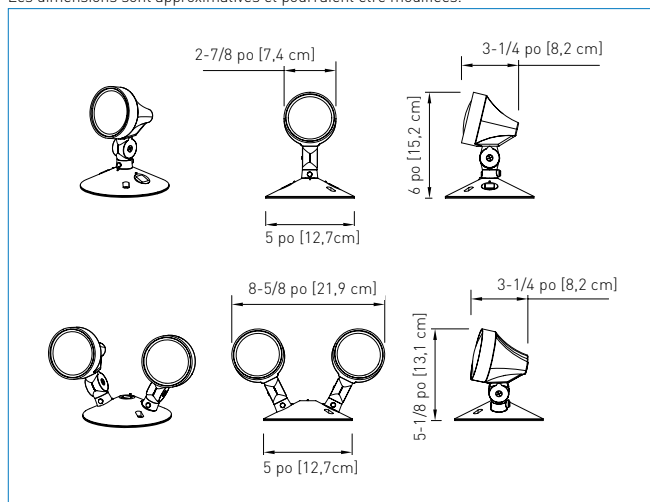

## SPÉCIFICATIONS TYPES

Chaque section de tige et tête de lampe sera en thermoplastique ininflammable moulé par injection résistant aux chocs. L'appareil sera fourni muni d'un pavillon de recouvrement pour installation sur toute boîte de jonction octogonale de quatre pouces.

## DIMENSIONS

Les dimensions sont approximatives et pourraient être modifiées.

## INFORMATION POUR COMMANDER

SÉRIE	NOMBRE DE TÊTES	TYPE DE LAMPE
EF9 = Plastique, DEL intégrées	D = Double tête Vide = Tête simple	BLD = Plastique, DEL intégrées, 6 V / 12 V, 3 W chacun

EXEMPLE : EF9D-BLD