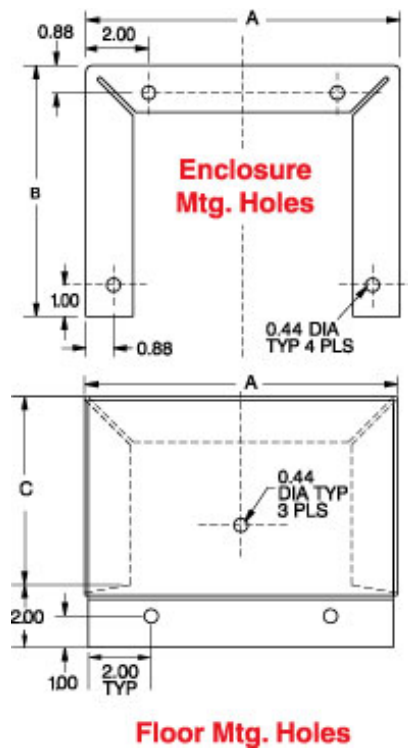

## Ensemble de pied 1481F Series

### Caractéristiques

- L'ensemble comprend deux pattes de montage et la quincaillerie.
- Pattes de montage poinçonnées pouvant être utilisées comme gabarit pour percer des trous au fond de l'armoire.
- Fini gris ou en acier inoxydable brossé naturel.

Steel Part No.	Stainless Steel Part No.	Foot Height	Enclosure Depth	Dimensions		
				A	B	C
1481FA8K		6.00	8.00	8.00	6.00	4.00
1481FA10K		6.00	10.00	10.00	8.00	6.00
1481FA12K		6.00	12.00	12.00	8.00	6.00
1481FA16K		6.00	16.00	16.00	10.00	8.00
1481FA18K		6.00	18.00	18.00	8.00	6.00
1481FA20K		6.00	20.00	20.00	10.00	8.00
1481FC6K		12.00	6.00	6.00	5.00	4.00
1481FC8K	1481FC8KSS	12.00	8.00	8.00	6.00	4.00
1481FC10K	1481FC10KSS	12.00	10.00	10.00	8.00	6.00
1481FC12K	1481FC12KSS	12.00	12.00	12.00	8.00	6.00
1481FC16K	1481FC16KSS	12.00	16.00	16.00	10.00	8.00
1481FC18K		12.00	18.00	18.00	8.00	6.00
1481FC20K		12.00	20.00	20.00	10.00	8.00
1481FC24K		12.00	24.00	24.00	10.00	8.00
1481FE6K		15.00	6.00	6.00	5.00	4.00
1481FE8K		15.00	8.00	8.00	6.00	4.00
1481FE10K		15.00	10.00	10.00	8.00	6.00

<b>Steel</b>	<b>Stainless Steel</b>	<b>Foot</b>	<b>Enclosure</b>	<b>Dimensions</b>		
<b>Part No.</b>	<b>Part No.</b>	<b>Height</b>	<b>Depth</b>	<b>A</b>	<b>B</b>	<b>C</b>
<b>1481FE12K</b>		15.00	12.00	12.00	8.00	6.00
<b>1481FE16K</b>		15.00	16.00	16.00	10.00	8.00
<b>1481FE18K</b>		15.00	18.00	18.00	10.00	8.00
<b>1481FE24K</b>		15.00	24.00	24.00	10.00	8.00
<b>1481FG6K</b>		18.00	6.00	6.00	5.00	4.00
<b>1481FG8K</b>		18.00	8.00	8.00	8.00	6.00
<b>1481FG10K</b>		18.00	10.00	10.00	8.00	6.00
<b>1481FG12K</b>		18.00	12.00	12.00	8.00	6.00
<b>1481FG16K</b>		18.00	16.00	16.00	10.00	8.00
<b>1481FK6K</b>		24.00	6.00	6.00	5.00	4.00
<b>1481FK8K</b>		24.00	8.00	8.00	8.00	4.00
<b>1481FK10K</b>	<b>1481FK10KSS</b>	24.00	10.00	10.00	8.00	4.00
<b>1481FK12K</b>	<b>1481FK12KSS</b>	24.00	12.00	12.00	10.00	6.00
<b>1481FK16K</b>		24.00	16.00	16.00	12.00	8.00