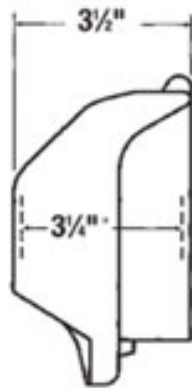

CKMUV

red dot_{md}

Couvercle un groupe. 3-1/4 po de profondeur intérieure. Couvercle moyen vertical universel "code keeper" pour prise double, DDFT, simple et interrupteur à bascule. Verrouillable.

Général

T&B Sales Drawings:

WSD-000492

T&B Instruction Sheets:

WSD-000492

Type:

Couvercles étanches métalliques

Application:

Pour prise DDFT, prise double et interrupteur à bascule et une prise simple