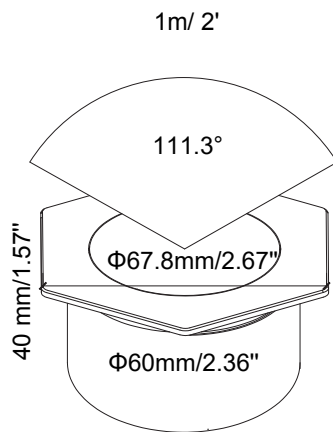

## Specifications:

<b>Tension:</b> 12V AC	<b>Matériel:</b> Aluminium Anodisé
<b>Puissance en Watts:</b> 0.4	<b>Matériau de l'Anneau:</b> Aluminium Anodisé
<b>Volts-Ampères:</b> 0.7	<b>Lux (lx):</b> 2.9
<b>Lumens:</b> 16	<b>Candela (cd):</b> 11.5
<b>Température :</b> 2700k	<b>Durée de Vie Nominale:</b> 50,000 hours
<b>Indice de Protection (IP):</b> 67	<b>Garantie:</b> Garantie Complète de 7 Ans
<b>IRC:</b> 93	<b>Intensité Variable:</b> Non
<b>Source de Lumière:</b> Intégré	<b>Changement de Couleur:</b> Non
<b>Longueur de Câble:</b> 36"	

**Utilisation du produit:**  
Pavés, terrasses, escaliers, allée, contremarches, béton

**Accessoires:**  
Fang

Max. Luminous intensity : 11.5 cd

AVERAGE BEAM ANGLE (50%): 111.3 DEG

DISTANCE (FT)	CENTER BEAM (FC) Eavg/Emax	ILLUMINANCE - CONE OF LIGHT	BEAM DIAMETER (FT)
1	30.36/83.50		0.28
1.5	1.43/3.92		0.39
3	0.36/0.98		0.75
5	0.09/0.26		1.27
6.5	1.02 / 2.81		1.63