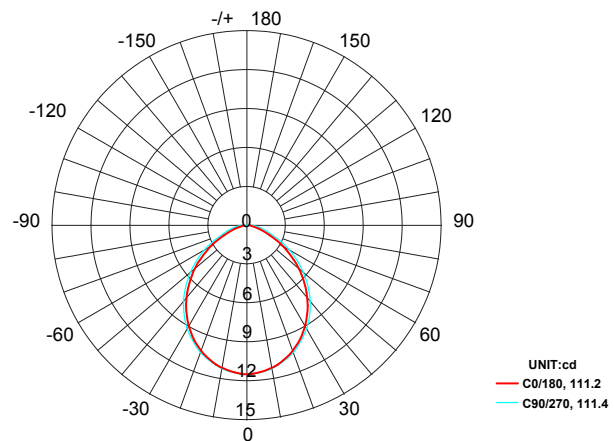

## Specifications:

<b>Tension:</b> 12V AC	<b>Matériel:</b> Aluminium Anodisé
<b>Puissance en Watts:</b> 0.4	<b>Matériau de l'Anneau:</b> Aluminium Anodisé
<b>Volts-Ampères:</b> 0.7	<b>Lux (lx):</b> 2.9
<b>Lumens:</b> 16	<b>Candela (cd):</b> 11.5
<b>Température :</b> 2700k	<b>Durée de Vie Nominale:</b> 50,000 hours
<b>Indice de Protection (IP):</b> 67	<b>Garantie:</b> Garantie Complète de 7 Ans
<b>IRC:</b> 93	<b>Intensité Variable:</b> Non
<b>Source de Lumière:</b> Intégré	<b>Changement de Couleur:</b> Non
<b>Longueur de Câble:</b> 36"	

**Utilisation du produit:**  
Pavés, terrasses, escaliers, allée, contremarches, béton

**Accessoires:**  
Fang

Max. Luminous intensity : 11.5 cd

AVERAGE BEAM ANGLE (50%): 111.3 DEG

DISTANCE (FT)	CENTER BEAM (FC) Eavg/Emax	ILLUMINANCE - CONE OF LIGHT	BEAM DIAMETER (FT)
1	30.36/83.50		0.28
1.5	1.43/3.92		0.39
3	0.36/0.98		0.75
5	0.09/0.26		1.27
6.5	1.02 / 2.81		1.63