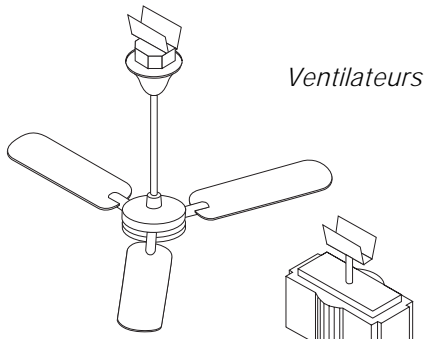

BRAK-IT

Attaches en ACIER GALVANISÉ pour plafond en tôle gaufrée et pour charpente en bois.

BRAK-IT No: 100 Crochet

Facile à installer

BRAK-IT No: 200 (1/4 - 5/16)

Charge 100 lbs par attache

BRAK-IT No: 300 (5/16 - 1/2)

Installation rapide

SOLUTION UNIVERSELLE

Compatible avec les autres fixtures et attaches disponibles sur le marché (voir les applications au verso).

 FABRIQUÉ AU CANADA

BRAK-IT 100 - 200 - 300 APPLICATIONS

Ventilateurs

Luminaire

Éléments chauffants

Conduits de ventilation

Conduits techniques

Conduites d'eau

BRAK-IT No: 100 Crochet PAT.PENDING

BRAK-IT No: 200 (1/4 - 5/16) PAT.PENDING