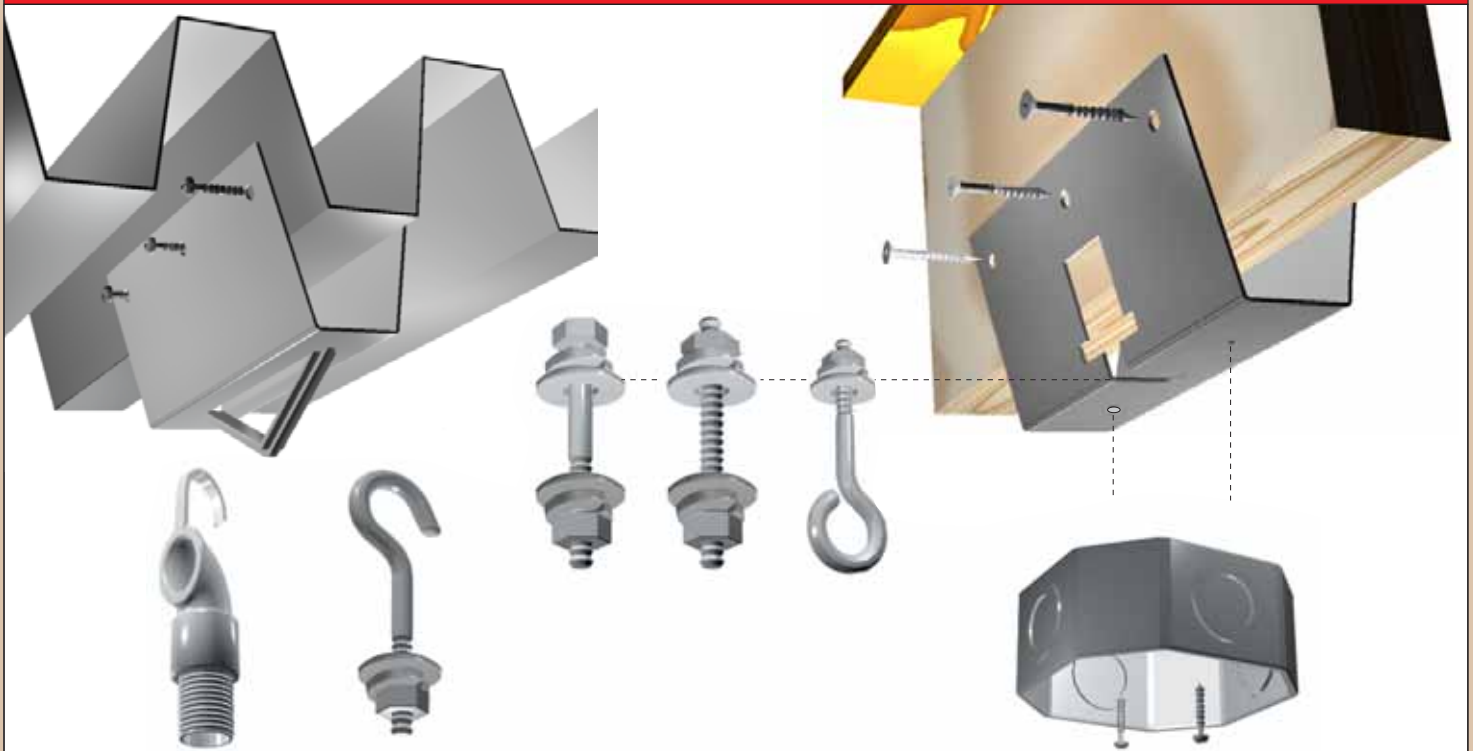

BRAK-IT

Attaches en ACIER GALVANISÉ pour plafond en tôle gaufrée et pour charpente en bois.

BRAK-IT No: 100 Crochet

Facile à installer

BRAK-IT No: 200 (1/4 - 5/16)

Charge 100 lbs par attache

BRAK-IT No: 300 (5/16 - 1/2)

Installation rapide

SOLUTION UNIVERSELLE

Compatible avec les autres fixtures et attaches disponibles sur le marché (voir les applications au verso).

 FABRIQUÉ AU CANADA

BRAK-IT 100 - 200 - 300 APPLICATIONS