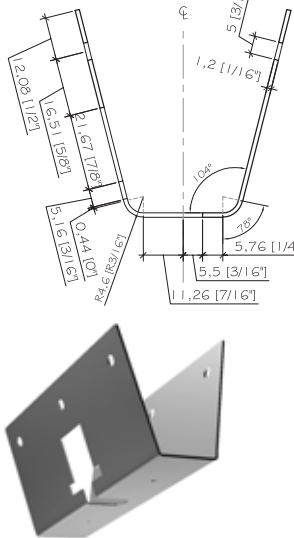

BRAK-IT

Attaches en ACIER GALVANISÉ pour plafond en tôle gaufrée et pour charpente en bois.

BRAK-IT No: 100 Crochet

Facile à installer

BRAK-IT No: 200 (1/4 - 5/16)

Charge 100 lbs par attache

BRAK-IT No: 300 (5/16 - 1/2)

Ventilateurs

Luminaire

Éléments chauffants

Conduits de ventilation

Conduits techniques

Conduites d'eau

BRAK-IT No: 100 Crochet PAT.PENDING

BRAK-IT No: 200 (1/4 - 5/16) PAT.PENDING

BRAK-IT No: 300 (1/4 - 5/16) PAT.PENDING