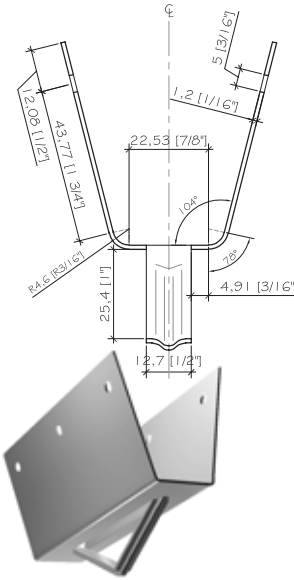

BRAK-IT

Attaches en ACIER GALVANISÉ pour plafond en tôle gaufrée et pour charpente en bois.

BRAK-IT No: 100 Crochet

Facile à installer

BRAK-IT No: 200 (1/4 - 5/16)

Charge 100 lbs par attache

BRAK-IT No: 300 (5/16 - 1/2)

Ventilateurs

Luminaire

Éléments chauffants

Conduits de ventilation

Conduits techniques

Conduites d'eau

BRAK-IT No: 100 Crochet PAT.PENDING

BRAK-IT No: 200 (1/4 - 5/16) PAT.PENDING

BRAK-IT No: 300 (1/4 - 5/16) PAT.PENDING