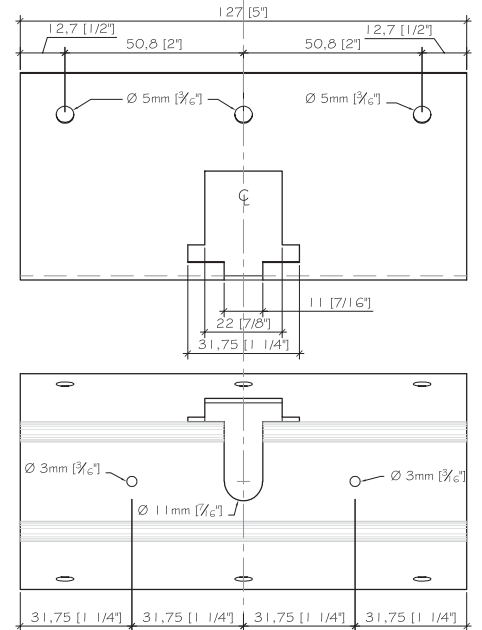

BRAK-IT No: 300 (1/4 - 5/16) PAT.PENDING