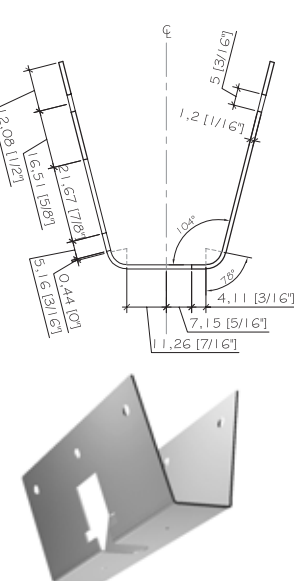

BRAK-IT

Attaches en ACIER GALVANISÉ pour plafond en tôle gaufrée et pour charpente en bois.

BRAK-IT No: 100 Crochet

Facile à installer

BRAK-IT No: 200 (1/4 - 5/16)

Charge 100 lbs par attache

BRAK-IT No: 300 (5/16 - 1/2)

Ventilateurs

Luminaire

Éléments chauffants

Conduits de ventilation

Conduits techniques

Conduites d'eau

BRAK-IT No: 100 Crochet PAT.PENDING

BRAK-IT No: 200 (1/4 - 5/16) PAT.PENDING

BRAK-IT No: 300 (1/4 - 5/16) PAT.PENDING