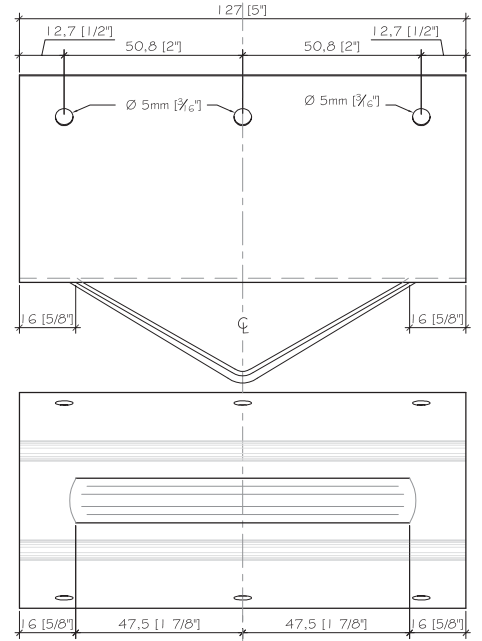

BRAK-IT No: 200 (1/4 - 5/16) PAT.PENDING