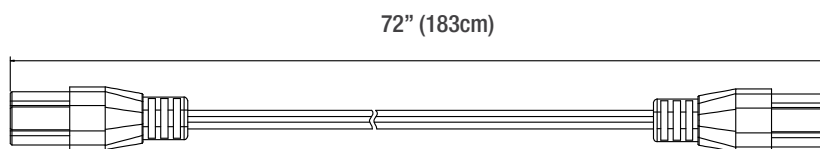

Code de commande: 68861
Description: Connecteur 6'
CUP: 069549019836

DONNÉES PHYSIQUES

Type de produit: Connecteur 6'
Couleur: Blanc
Matériel: Plastique
Longueur po. (cm): 72 (183)
Largeur po. (cm): 0.5 (1.3)
Hauteur po. (cm): 0.71 (1.9)

LUMINAIRES COMPATIBLES

Code de commande	numéro de modèle
68136	L2WMG-24-1
68137	L2WMG-48-1
68377	L2WMG-48-1-G2

DIMENSIONS

envoi rapide

Qté	Description	Prix

J'accepte les spécifications de la configuration du luminaire mentionnée ci-dessus.