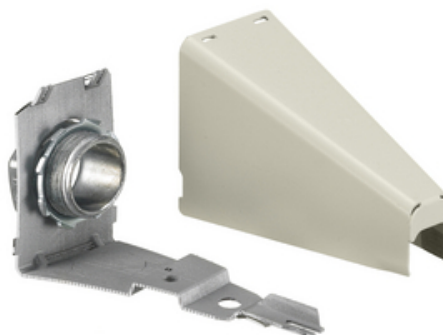

Passage de câbles en métal, connecteur décalé réglable, série HBL500/700/750, ivoire

Par Hubbell Wiring Device-Kellems
No de catalogue [HBL5786AIVA](#)

Passage de câbles en métal, connecteur décalé réglable, série
HBL500/700/750, ivoire.

Caractéristiques

- Pour utilisation avec les passages de câbles des séries HBL500, HBL700 et HBL750
- Un KO de 3/4" pour la connexion au panneau ou au conduit
- Un mamelon et un contre-écrou de 3/4" sont fournis.

Général

Numéro de catalogue	HBL5786AIVA
Couleur	<ul style="list-style-type: none">• Ivoire• Ivoire
Indicateur RoHS de l'UE	Contacter le fabricant
Type d'article	Combinaison des séries HBL500/HBL700/HBL750
Matériau	Acier
Série	<ul style="list-style-type: none">• HBL500• HBL700• HBL750
Style	Connecteur
Type	
CUP	783585423791