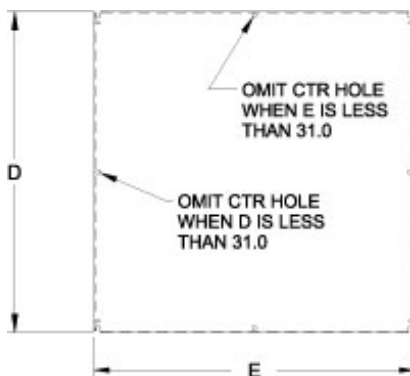

Panneaux intérieurs *EP Series*

Armoires de la série Eclipse

Caractéristiques

- De dimensions supérieures à celles des panneaux NEMA standard utilisés dans des armoires de mêmes dimensions.
- Construction en acier de calibre 12.
- Les panneaux de grandes dimensions sont munis de 2 ou de 4 brides profilées pour plus de résistance.
- Encoches aux quatre coins facilitant le montage.
- Fini blanc ou en acier galvanisé non peint.

Part No.	Part No.	Size		Gauge
		D	E	
EP1210	EPG1210	10.20	8.20	12
EP1212	EPG1212	10.20	10.20	12
EP1224	EPG1224	10.20	22.20	12
EP1612	EPG1612	14.20	10.20	12
EP1616	EPG1616	14.20	14.20	12
EP1620	EPG1620	14.20	18.20	12
EP2012	EPG2012	18.20	10.20	12
EP2016	EPG2016	18.20	14.20	12
EP2020	EPG2020	18.20	18.20	12
EP2024	EPG2024	18.20	22.20	12
EP2412	EPG2412	22.20	10.20	12
EP2416	EPG2416	22.20	14.20	12
EP2420	EPG2420	22.20	18.20	12
EP2424	EPG2424	22.20	22.20	12
EP2430	EPG2430	22.20	28.20	12
EP2442	EPG2442	22.20	40.20	12
EP2448	EPG2448	22.20	46.20	12
EP3012	EPG3012	28.20	10.20	12
EP3016	EPG3016	28.20	14.20	12
EP3020	EPG3020	28.20	18.20	12
EP3024	EPG3024	28.20	22.20	12