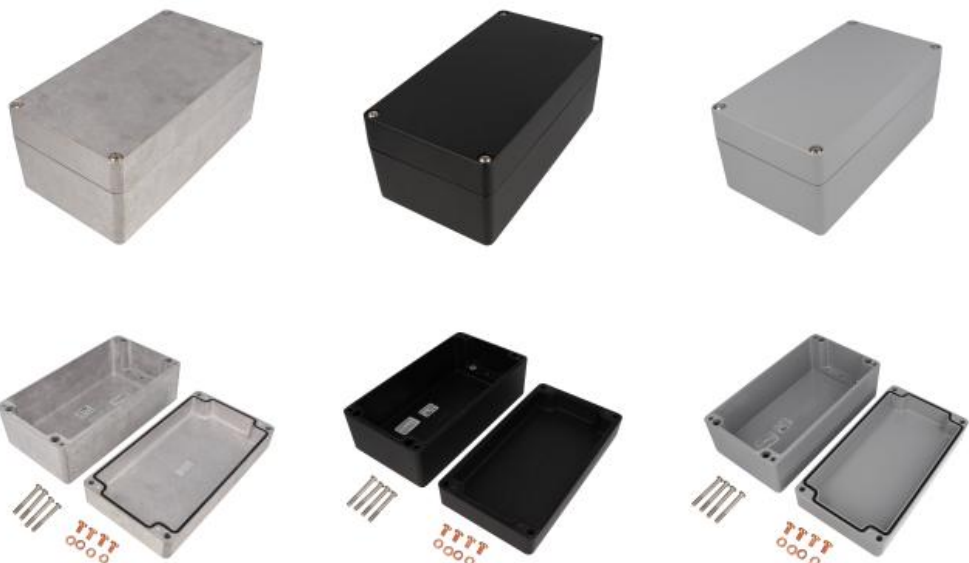

Les vis de couvercle sont imperdables (les trous de couvercle sont filetés lors de la pose initiale des vis).

Les vis et les trous de montage mural sont situés à l'extérieur de la garniture d'étanchéité.

Des panneaux intérieurs en acier galvanisé sont offerts dans la plupart des tailles et sont vendus séparément.

Accessoires

- Trousse de montage sur poteau
- Ensemble de bouchon de mise à l'air libre
- Réducteur de tension étanche aux liquides, en nylon.
- Bouchon de compensation de pression
- Aérateur antipluie de petites dimensions
- Réducteur de tension étanche aux liquides (laiton nickelé)

Enclosure

Part Number	Color	Internal			Total Depth	Lid Depth	Extra Lid Screws	Inner Panel	Extra Panel Screws	Replacement Gasket (Pack of 2)
		Mounting Shelf	Length	Width						
1590Z060	Natural	NO	50	45	30	6	SC1550Z103-50	SCG060-50	1590Z060G	
1590Z060BK	Black	NO	50	45	30	6	SC1550Z103-50	SCG060-50	1590Z060G	
1590Z060GY	Gray	NO	50	45	30	6	SC1550Z103-50	SCG060-50	1590Z060G	
1590Z061	Natural	NO	64	58	35	5	SC1550Z103-50	SCG060-50	1590Z061G	
1590Z061BK	Black	NO	64	58	35	5	SC1550Z103-50	SCG060-50	1590Z061G	
1590Z061GY	Gray	NO	64	58	35	5	SC1550Z103-50	SCG060-50	1590Z061G	
1590Z100	Natural	YES	80	75	52	12	SC576-50	1590Z100PL	SCGM4-50	1590Z100G
1590Z100BK	Black	YES	80	75	52	12	SC576-50	1590Z100PL	SCGM4-50	1590Z100G
1590Z100GY	Gray	YES	80	75	52	12	SC576-50	1590Z100PL	SCGM4-50	1590Z100G
1590Z110	Natural	NO	80	75	52	12	SC576-50		SCGM4-50	1590Z100G
1590Z110BK	Black	NO	80	75	52	12	SC576-50		SCGM4-50	1590Z100G