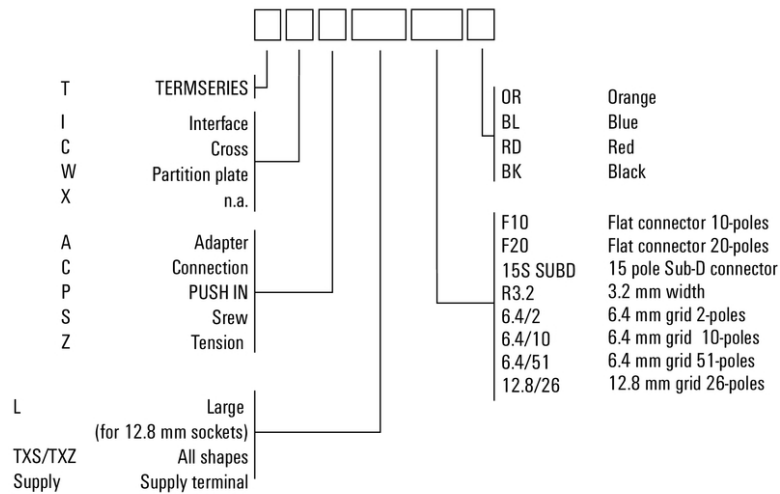

**Dimensional drawing**

TCC 6.4/51 RD

**Weidmüller Interface GmbH & Co. KG**  
 Klingenbergstraße 26  
 D-32758 Detmold  
 Germany

www.weidmueller.com

Dessins

Miscellaneous

Type code TERMSERIES accessories

Type codes