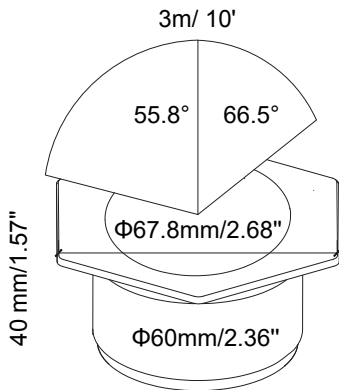

Température : 2700k

Indice de Protection (IP): 67

IRC: 92.5

Source de Lumière: Intégré

Longueur de Câble: 36"

Matériel: Polycarbonate

Matériau de l'Anneau: Aluminium Anodisé

Lux (lx): 5.1

Accessoires:

Fang

Max. Luminous intensity : 191 cd

AVERAGE BEAM ANGLE (50%): 61.1 DEG

DISTANCE (FT)	CENTER BEAM (FC) Eavg/Emax	ILLUMINANCE - CONE OF LIGHT	BEAM DIAMETER (FT)
3.25	7.70/14.65		3.48
6.25	1.92/3.66		6.96
10	0.88/1.67		10.70
13	0.48/0.91		13.91
16.5	0.31/0.59		17.62
20	0.22/0.42		21.40