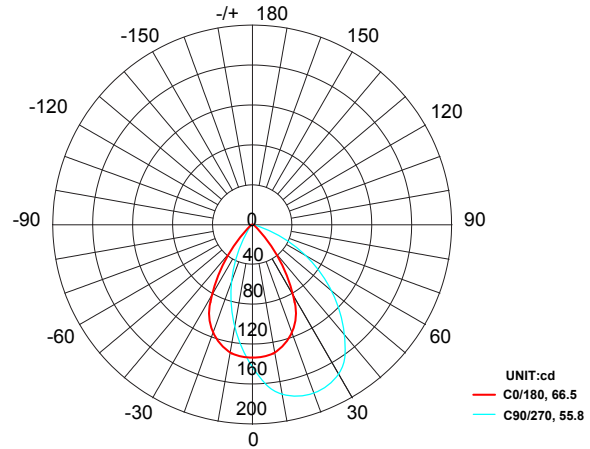

Température : 2700k

Indice de Protection (IP): 67

IRC: 92.5

Source de Lumière: Intégré

Longueur de Câble: 36"

Matériel: Polycarbonate

Matériau de l'Anneau: Aluminium Anodisé

Lux (lx): 5.1

Candela (cd): 191

Durée de Vie Nominale: 50,000 hours

Garantie: Garantie Complète de 7 Ans

Intensité Variable: Non

Changement de Couleur: Non

Utilisation du produit:

Pavés, béton, des murs, clôtures, murs de soutènement

Accessoires:

Fang

Max. Luminous intensity : 191 cd

AVERAGE BEAM ANGLE (50%): 61.1 DEG

DISTANCE (FT)	CENTER BEAM (FC) Eavg/Emax	ILLUMINANCE - CONE OF LIGHT	BEAM DIAMETER (FT)
3.25	7.70/14.65		3.48
6.25	1.92/3.66		6.96
10	0.88/1.67		10.70
13	0.48/0.91		13.91
16.5	0.31/0.59		17.62
20	0.22/0.42		21.40