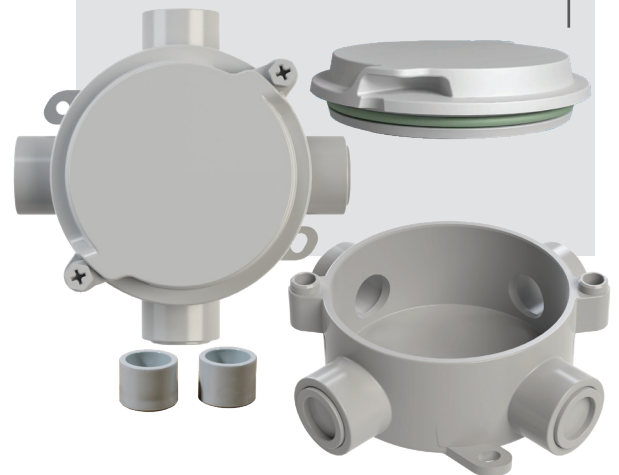

Standards

CSA C22.2 no 85,
UL 514C

Code de produit	Numéro de pièce	Description
277168	RBX15	Boîte électrique ronde en PVC avec ouvertures de 3/4 po
277169	HP15	Bouchon pour ouvertures de 3/4 po en PVC

Pour nous joindre

Visitez notre site Web : ipexna.com

Sans frais au Canada : 1-866-473-9462