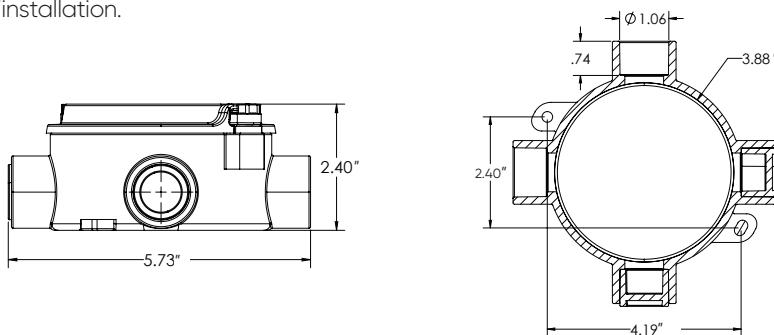

BOÎTE RBOX^{MC} DE SCEPTER^{MD}

Boîte électrique ronde

La boîte RBox^{MC} de Scepter^{MD} est une boîte électrique ronde avant-gardiste dotée des attaches KwikTab^{MC} de IPEX que l'on trouve aussi sur la boîte JBox^{MC}. Entièrement non métallique, fabriquée à partir de PVC résistant aux chocs et à la corrosion et efficace dans les environnements humides, la boîte RBox^{MC} est une version améliorée de la boîte octogonale (OB15) et regorge de caractéristiques que les entrepreneurs apprécient.

La boîte RBox^{MC} est dotée des attaches KwikTab^{MC} de IPEX, en instance de brevet, qui peuvent être fermées à la main en toute facilité et être ouvertes à l'aide d'un tournevis Phillips no 2. Elle dispose d'un couvercle à pression et d'un joint d'étanchéité intégré, ce qui la rend facile à installer et performante dans les environnements humides. La boîte moulée de 4 po x 2 po possède des ouvertures de 3/4 po et offre un volume interne 28 % supérieur à celui de la boîte octogonale actuelle.

Un autre avantage de la boîte RBox^{MC} est la conception améliorée de ses bouchons, qui comportent une encoche sur la surface pour faciliter leur insertion dans les ouvertures avec le pouce (les bouchons sont également offerts séparément). Les pieds de fixation ont été repensés pour être parallèles et arrondis afin d'être plus pratiques et de permettre de monter facilement la boîte sur une planche de bois de 2 po x 4 po. La boîte comprend aussi une languette d'ajustement pour plus de flexibilité et de possibilités d'ajustement lors de l'installation.

Caractéristiques et avantages

- Attaches KwikTab^{MC} (fermeture manuelle, ouverture à l'aide d'un outil)
- Couvercle à pression avec joint d'étanchéité intégré
- Ouvertures de 3/4 po
- Bouchons redessinés
- Pieds de fixation et languettes d'ajustement redessinés
- Volume interne 28 % plus grand (par rapport à la boîte octogonale actuelle)
- Forme ronde esthétique