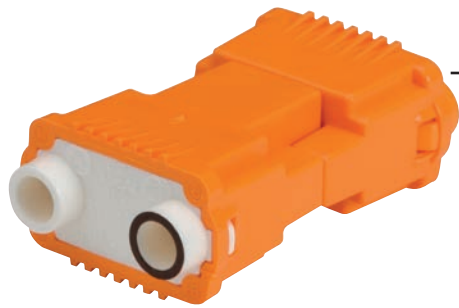

# PowerPlug™ Fiche Débranchable pour Luminaire

Calibre Électrique	Gamme de Fils	Côté Secteur/Côté Ballast
6 Amps/600 Volts Max.	Solide	#12 - #18
	Toronné	#12 - #14 (19 brins ou moins)
	Toronné/Étamé	#12 - #14 (19 brins ou moins) #16 (26 brins ou moins) #18 916 brins ou moins)

Modèle 102 2-Pôles	No. Cat.
Carte de 3	30-302
Carte de 25	30-372
Jarre de 75	30-382J
Jarre de 200	30-392J
Carton de 1,000	30-102

Calibre Électrique	Gamme de Fils	Côté Secteur/Côté Ballast	Ballast Side
6 Amps/600 Volts Max.	Solide	#12 - #18	#18
	Toronné	#12 - #14 (19 brins ou moins)	None
	Toronné/Étamé	#12 - #14 (19 brins ou moins) #16 (26 brins ou moins) #18 (16 brins ou moins)	#18 (16 Toronné ou moins)

Modèle 103 3-Pôles	No. Cat.
Carte de 20	30-383X
Jarre de 50	30-383XJ
Jarre de 100	30-353XJ
Carton de 1,000	30-103X

Calibre Électrique	Gamme de Fils	Côté Secteur/Côté Ballast
3.0 Amps/120 Volts 1.3 Amps/277 Volts 1.0 Amps/377 Volts .75 Amps/480 Volts .60 Amps/600 Volts	Solide	#18