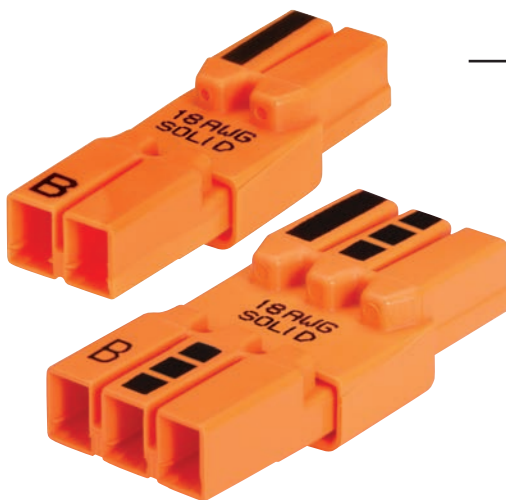

# PowerPlug™ Fiche Débranchable pour Luminaire

Calibre Électrique	Gamme de Fils	Côté Secteur/Côté Ballast
6 Amps/600 Volts Max.	Solide	#12 - #18
	Toronné	#12 - #14 (19 brins ou moins)
	Toronné/Étamé	#12 - #14 (19 brins ou moins) #16 (26 brins ou moins) #18 916 brins ou moins)

Modèle 102 2-Pôles	No. Cat.
Carte de 3	30-302
Carte de 25	30-372
Jarre de 75	30-382J
Jarre de 200	30-392J
Carton de 1,000	30-102

Calibre Électrique	Gamme de Fils	Côté Secteur/Côté Ballast	Ballast Side
6 Amps/600 Volts Max.	Solide	#12 - #18	#18
	Toronné	#12 - #14 (19 brins ou moins)	None
	Toronné/Étamé	#12 - #14 (19 brins ou moins) #16 (26 brins ou moins) #18 (16 brins ou moins)	#18 (16 Toronné ou moins)

Modèle 103 3-Pôles	No. Cat.
Carte de 20	30-383X
Jarre de 50	30-383XJ
Jarre de 100	30-353XJ
Carton de 1,000	30-103X

Calibre Électrique	Gamme de Fils	Côté Secteur/Côté Ballast
3.0 Amps/120 Volts 1.3 Amps/277 Volts 1.0 Amps/377 Volts .75 Amps/480 Volts .60 Amps/600 Volts	Solide	#18

Modèle 182 2-Pôles	No. Cat.
Boîte de 100	30-082
Carton de 2,500	30-682
a/conducteur 6" Carton de 1,000	30-682L

Modèle 183 3-Pôles	No. Cat.
Box of 100	30-083
Carton de 2,500	30-683