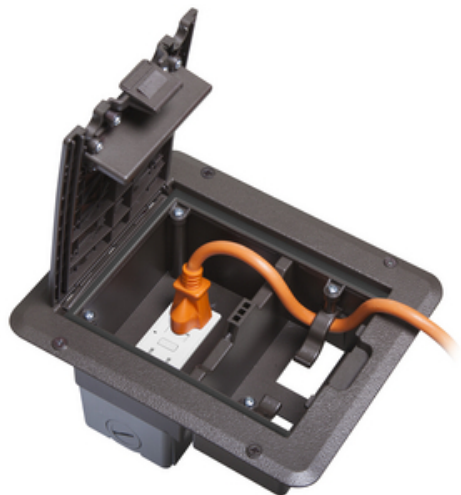

DOCK320ZCN

Par TayMac

No de catalogue [DOCK320ZCN](#)

Outdoor Comforts™ Couvercle de prise de courant de terrasse résistant aux intempéries et kit DDFT, Bronze.

Général

Numéro de catalogue	DOCK320ZCN
Couleur	Bronze
Type d'installation	Plate-forme surélevée (pont)
CUP	805035054680

Logistique

Quantité de cartons	4
Quantité de palettes	192

Documentation

- [Catalogues - In-Use Covers and Conduit Bodies C1-C40_1](#)
- [Catalogues - Weatherproof Boxes, Covers & Lighting D1-D50](#)
- [Littérature - Weatherproof Deck Outlet Kit](#)
- [Littérature - Trousse pour prise d'extérieur](#)
- [Spécifications - DOCK320ZCN](#)