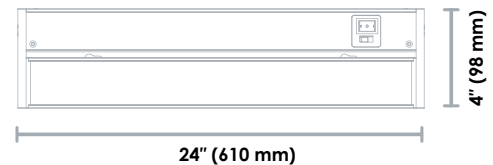

DESSINS TECHNIQUES ET DIMENSIONS

* Lumen typiques +/- 5% **Température de couleur typique : +/- 5%
La durée de vie est dérivée du test IESNA LM80-08 et des projections établies selon les extrapolations du test IESNA TM-21-11

À
GRADATION

EMPLACEMENT
HUMIDE

5
ANS
GARANTIE

NMB
005