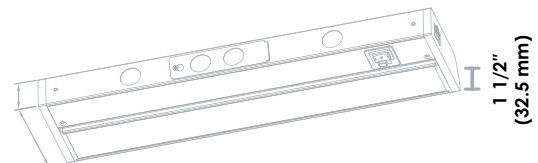

DESSINS TECHNIQUES ET DIMENSIONS

* Lumen typiques +/- 5% **Température de couleur typique : +/- 5%
La durée de vie est dérivée du test IESNA LM80-08 et des projections établies selon les extrapolations du test IESNA TM-21-11

À
GRADATION

EMPLACEMENT
HUMIDE

5
ANS
GARANTIE

NMB
005