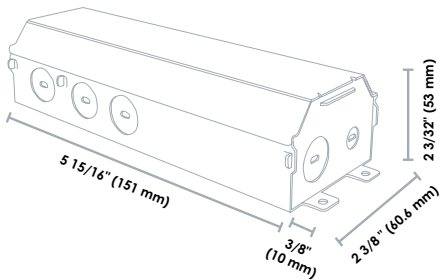

IC (peuvent être utilisés dans des plafonds isolés)

66695	LUMEINA/MOD/IC/6W/27K/22/STD	6	120	2 700	750	90	50 000	22	2 998	50	20
66696	LUMEINA/MOD/IC/6W/27K/36/STD	6	120	2 700	750	90	50 000	36	1 731	50	20
66697	LUMEINA/MOD/IC/6W/27K/60/STD	6	120	2 700	750	90	50 000	60	1 039	50	20
64706	LUMEINA/MOD/IC/6W/30K/22/STD	6	120	3 000	750	90	50 000	22	3 051	50	20
64707	LUMEINA/MOD/IC/6W/30K/36/STD	6	120	3 000	750	90	50 000	36	1 763	50	20
64708	LUMEINA/MOD/IC/6W/30K/60/STD	6	120	3 000	750	90	50 000	60	1 078	50	20
66954	LUMEINA/MOD/IC/6W/35K/22/STD	6	120	3 500	750	92	50 000	22	3 533	50	20
66955	LUMEINA/MOD/IC/6W/35K/36/STD	6	120	3 500	750	92	50 000	36	1 843	50	20
66956	LUMEINA/MOD/IC/6W/35K/60/STD	6	120	3 500	750	92	50 000	60	1 190	50	20
66957	LUMEINA/MOD/IC/6W/40K/22/STD	6	120	4 000	750	92	50 000	22	3 558	50	20
66958	LUMEINA/MOD/IC/6W/40K/36/STD	6	120	4 000	750	91	50 000	36	1 867	50	20
66959	LUMEINA/MOD/IC/6W/40K/60/STD	6	120	4 000	750	91	50 000	60	1 121	50	20

Non-IC (ne conviennent pas aux plafonds isolés)

64709	LUMEINA/MOD/9W/30K/22/STD	9	120	3 000	950	90	50 000	22	3 524	50	20
64710	LUMEINA/MOD/9W/30K/36/STD	9	120	3 000	950	90	50 000	36	2 121	50	20
64711	LUMEINA/MOD/9W/30K/60/STD	9	120	3 000	950	90	50 000	60	1 305	50	20

Transformateurs DEL

	Puissance du système (W)	Charge maximale (W)	Tension d'entrée (VCA)	Tension de sortie (VCC)	Courant d'entrée (mA)
Lumeina 6 W	9	9	120	30-38	200
Lumeina 9 W	12	12	120	30-38	260

Transformateurs DEL 6 W et 9 W