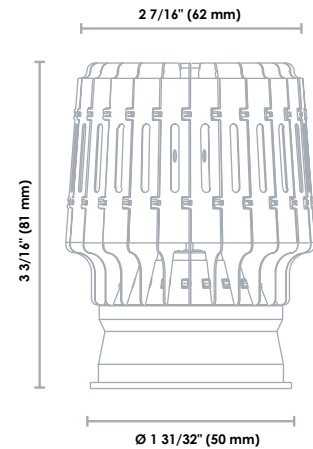

Ce petit module DEL produit une plus grande quantité de lumens qu'une lampe MR16 DEL et il est très facile d'installation. Aucun boîtier n'est requis, il est installé directement dans le plafond en utilisant les ressorts de torsion et la plupart des modèles sont certifiés IC. Ce module DEL est combiné avec un transformateur DEL à gradation.

Transformateurs DEL

	Puissance du système (W)	Charge maximale (W)	Tension d'entrée (VCA)	Tension de sortie (VCC)	Courant d'entrée (mA)
Lumeina 6 W	9	9	120	30-38	200
Lumeina 9 W	12	12	120	30-38	260

Transformateurs DEL 6 W et 9 W

Module Lumeina^{MD} 6 W et 9 W

Accessoires

Code de commande	Description	Diamètre d'ouverture (po)	Type	Qté caisse (ext.)
66020	ACC/MPLATE/2.75IN/SQR/STD	2 3/4	Plaque de montage carrée	96
66021	ACC/MPLATE/2.75IN/ADJ/STD	2 3/4	Plaque de montage ajustable	24
66819	ACC/MPLATE/2.75IN/HANG.BARS/STD	2 3/4	Plaque de montage avec barres de suspension	25
66046	ACC/MPLATE/3IN/SQR/STD	3	Plaque de montage carrée	96
66142	ACC/3/VAPOR BARRIER/STD	3 5/8	Extension du pare vapeur	50
66048	ACC/MPLATE/3.5IN/SQR/STD	3 1/2	Plaque de montage carrée	96
66047	ACC/MPLATE/3.25IN/SQR/STD	3 1/4	Plaque de montage carrée	96
66054	ACC/MPLATE/3.25IN/ADJ/STD	3 1/4	Plaque de montage ajustable	24
62673	ACC/MPLATE/3.25IN/HANG.BARS/STD	3 1/4	Plaque de montage avec barres de suspension	20
66050	ACC/MPLATE/3.75IN/SQR/STD	3 3/4	Plaque de montage carrée	96
62771	ACC/MPLATE/3.75IN/HANG.BARS/STD	3 3/4	Plaque de montage avec barres de suspension	20
66143	ACC/4/VAPOR BARRIER/STD	4 1/4	Extension du pare vapeur	50
62672	ACC/INSULATED BOX/3_4.5/STD	3 à 4 1/2	Boîte isolante avec barres de suspension	4