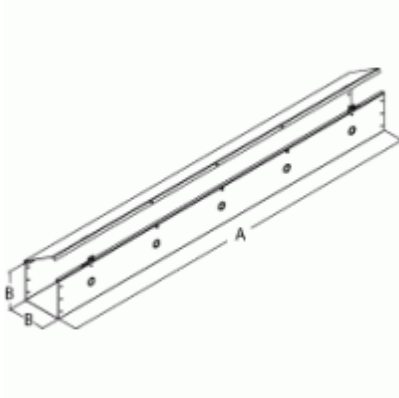

Des produits de qualité. L'excellence du service.

Goulotte guide-fils avec couvercle à charnière pour pose à plat, type 1 CWST Series

A=12"	A=24"	A=36"	A=48"	A=60"	A=72"	A=96"	A=120"	B
CWST212	CWST224	CWST236	CWST248	CWST260	CWST272	CWST296	CWST2120	2.50
CWST412	CWST424	CWST436	CWST448	CWST460	CWST472	CWST496	CWST4120	4.00
CWST612	CWST624	CWST636	CWST648	CWST660	CWST672	CWST696	CWST6120	6.00
CWST812	CWST824	CWST836	CWST848	CWST860	CWST872	CWST896	CWST8120	8.00