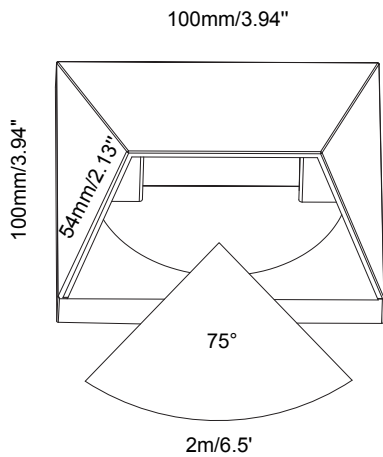

**Source de Lumière:** Intégré

**Longueur de Câble:** 24"

**Matériel:** Aluminium Anodisé

**Lux (lx):** 11.1

**Candela (cd):** 43.7

**Durée de Vie Nominale:** 50,000 hours

**Garantie:** Garantie Complète de 7 Ans

## Utilisation du produit:

Des murs, clôtures, piliers,  
bordure de terrasses

Max. Luminous intensity : 43.7 cd

AVERAGE BEAM ANGLE (50%): 67 DEG

DISTANCE (FT)	CENTER BEAM (FC) Eavg/Emax	ILLUMINANCE - CONE OF LIGHT	BEAM DIAMETER (FT)
1	11.99/19.31		2.28
1.5	2.25/3.62		3.39
3	0.56/0.90		6.81
5	0.27/0.45		11.33
6.5	0.15/0.24		14.72