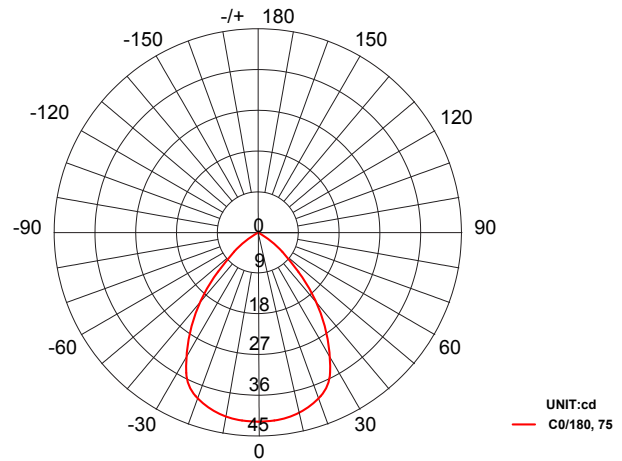

**Intensité Variable:** Non

**Changement de Couleur:** Non

## Utilisation du produit:

Des murs, clôtures, piliers,  
bordure de terrasses

Max. Luminous intensity : 43.7 cd

AVERAGE BEAM ANGLE (50%): 67 DEG

DISTANCE (FT)	CENTER BEAM (FC) Eavg/Emax	ILLUMINANCE - CONE OF LIGHT	BEAM DIAMETER (FT)
1	11.99/19.31		2.28
1.5	2.25/3.62		3.39
3	0.56/0.90		6.81
5	0.27/0.45		11.33
6.5	0.15/0.24		14.72