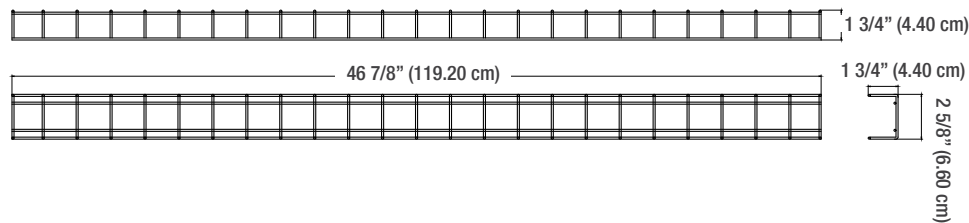

Projet : _____ Type : _____

Dessin par : _____ N° de catalogue : _____ Date : _____

Fiche technique individuelle

GRILLAGE DE PROTECTION POUR RÉGLETTES DEL L2SSS ET L2SSQ 96"

INFORMATIONS POUR COMMANDER

Code de commande: 68687
CUP: 069549018488
Quantité par caisse: 2

DONNÉES PHYSIQUES

Matériau: Fer avec revêtement blanc en poudre émaillé
Longueur in. (cm): 46 7/8 (119.20)¹
Largeur in. (cm): 2 5/8 (6.60)
Hauteur in. (cm): 1 3/4 (4.40)
Installation: Quincaillerie pour installation inclus

LUMINAIRES COMPATIBLES

Code de commande	Numéro de modèle
68117	L2SSS-96LS1-W/40K
68118	L2SSS-96LS2-W/40K
69047	L2SSQ-96LS2-Q/3C
69044	L2SSS-96LS1-Q/40K

DIMENSIONS¹

envoi rapide

¹ NOTE: Le grillage de protection est composé de deux pièces.