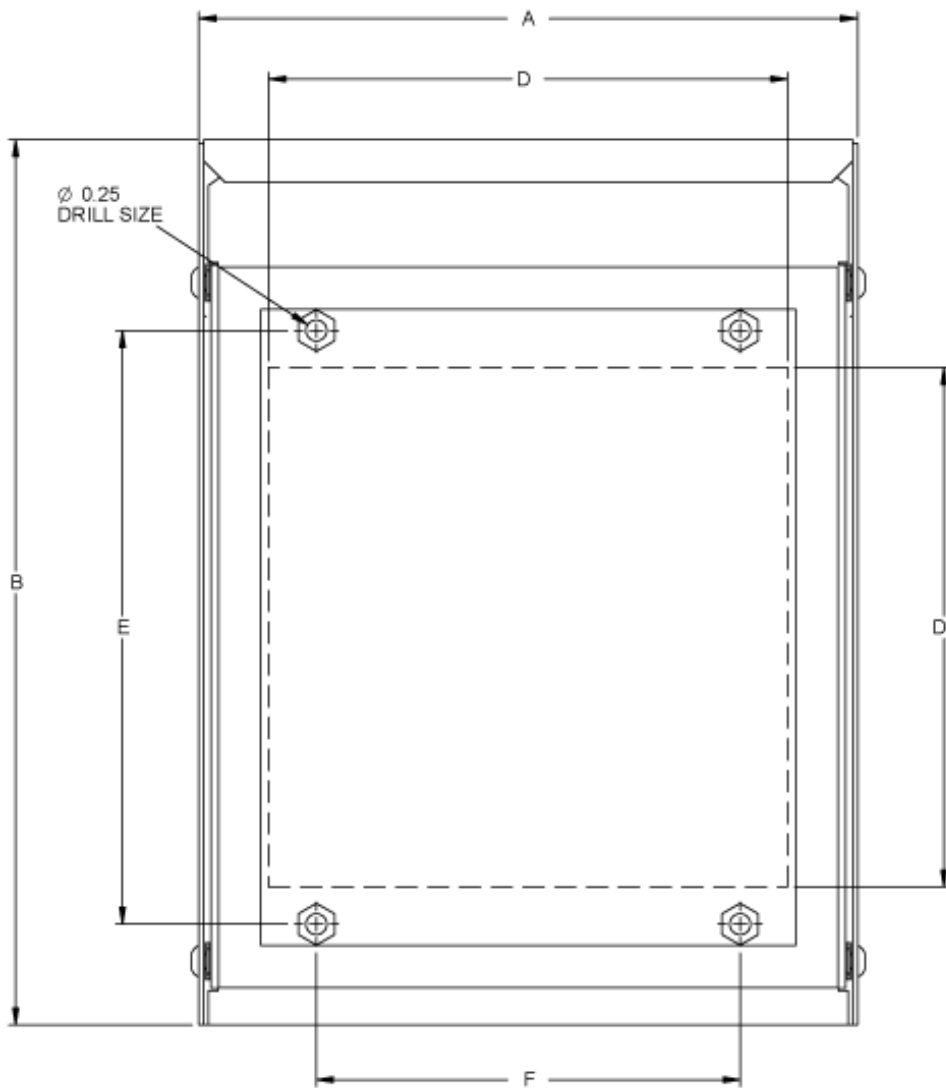

Normes

- UL 508A, type 3R
- CSA C22.2 #94-M1

Finition

- Couvercle offert en acier doux avec revêtement en poudre gris ANSI61 ou gris clair RAL7035
- Également offert en acier inoxydable 304, fini no 4
- Base en tôle d'acier galvanisé

Ensemble Grille/couvercle plein

- Peut être installé dans l'ouverture inférieure du capot anti-pluie
- La grille assure l'aération tout en prévenant l'infiltration indésirable de gros contaminants
- Le couvercle plein assure l'étanchéité de l'ouverture lorsque le ventilateur ou le filtre n'est pas utilisé

INSIDE VIEW

SIDE VIEW

Part No.	Overall Dimensions			Cut-out	Bolt Pattern		Use with	Finish
	A	B	C		D	E		
RH2000GY	7.77	10.44	2.17	6.12	7.00	5.00	PF2000/PF22000 Series	ANSI 61 Gray
RH2000LG	7.77	10.44	2.17	6.12	7.00	5.00	PF2000/PF22000 Series	RAL7035
RH2000SS	7.77	10.44	2.17	6.12	7.00	5.00	PF2000/PF22000 Series	Stainless Steel
RH4000GY	11.71	14.57	3.35	10.12	11.00	9.00	PF25, 30, 32, 43000 Series	ANSI 61 Gray
RH4000LG	11.71	14.57	3.35	10.12	11.00	9.00	PF25, 30, 32, 43000 Series	RAL7035
RH4000SS	11.71	14.57	3.35	10.12	11.00	9.00	PF25, 30, 32, 43000 Series	Stainless Steel
RH6000GY	14.66	15.88	4.33	13.00	13.88	12.00	PF5,6,7000, 65, 67000 Series	ANSI 61 Gray
RH6000LG	14.66	15.88	4.33	13.00	13.88	12.00	PF5,6,7000, 65, 67000 Series	RAL7035
RH6000SS	14.66	15.88	4.33	13.00	13.88	12.00	PF5,6,7000, 65, 67000 Series	Stainless Steel