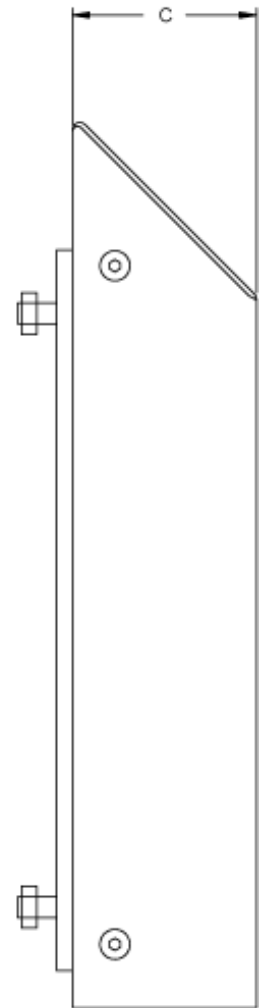

Normes

- UL 508A, type 3R
- CSA C22.2 #94-M1

Finition

- Couvercle offert en acier doux avec revêtement en poudre gris ANSI61 ou gris clair RAL7035
- Également offert en acier inoxydable 304, fini no 4
- Base en tôle d'acier galvanisé

Ensemble Grille/couvercle plein

- Peut être installé dans l'ouverture inférieure du capot anti-pluie
- La grille assure l'aération tout en prévenant l'infiltration indésirable de gros contaminants
- Le couvercle plein assure l'étanchéité de l'ouverture lorsque le ventilateur ou le filtre n'est pas utilisé

INSIDE VIEW

SIDE VIEW

Part No.	Overall Dimensions			Cut-out	Bolt Pattern		Use with	Finish
	A	B	C		D	E		
RH2000GY	7.77	10.44	2.17	6.12	7.00	5.00	PF2000/PF22000 Series	ANSI 61 Gray
RH2000LG	7.77	10.44	2.17	6.12	7.00	5.00	PF2000/PF22000 Series	RAL7035
RH2000SS	7.77	10.44	2.17	6.12	7.00	5.00	PF2000/PF22000 Series	Stainless Steel
RH4000GY	11.71	14.57	3.35	10.12	11.00	9.00	PF25, 30, 32, 43000 Series	ANSI 61 Gray
RH4000LG	11.71	14.57	3.35	10.12	11.00	9.00	PF25, 30, 32, 43000 Series	RAL7035
RH4000SS	11.71	14.57	3.35	10.12	11.00	9.00	PF25, 30, 32, 43000 Series	Stainless Steel
RH6000GY	14.66	15.88	4.33	13.00	13.88	12.00	PF5,6,7000, 65, 67000 Series	ANSI 61 Gray
RH6000LG	14.66	15.88	4.33	13.00	13.88	12.00	PF5,6,7000, 65, 67000 Series	RAL7035
RH6000SS	14.66	15.88	4.33	13.00	13.88	12.00	PF5,6,7000, 65, 67000 Series	Stainless Steel