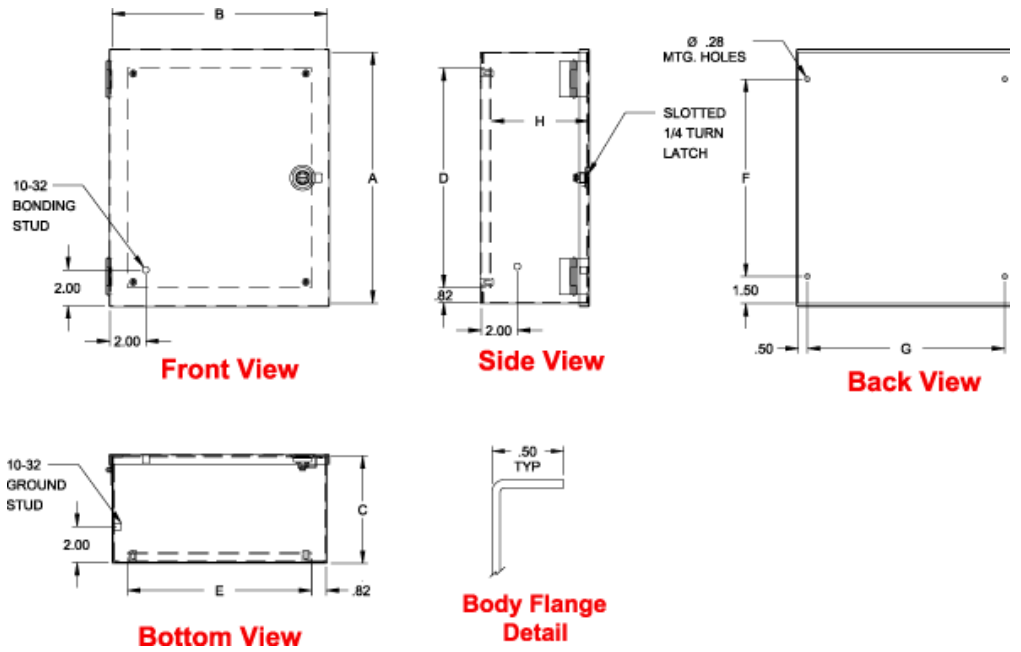

Petite armoire murale en acier doux de type 1 *N1J*

Series

Porte à charnière avec verrou quart de tour

Application

- Conçue pour les applications intérieures, pour loger des commandes, des instruments et des composants qui ne nécessitent pas une enceinte étanche à la poussière ou à l'huile.

Normes

- UL-50, type 1
- CSA, type 1
- Conforme aux normes :
 - NEMA, type 1
 - CEI 60529, IP20

Construction

- Tôle d'acier de calibre 16 soudée par points.
- Les couvercles en tôle d'acier se ferment au moyen d'un verrou quart de tour à fente.
- Porte battante munie de charnières simples.
- Trous traversants à l'arrière pour montage mural
- Une tige de mise à la masse est prévue sur la porte et une tige de mise à la terre est installée sur l'armoire.
- Comprend un panneau intérieur en acier de calibre 14.

Part No.	Overall Dimensions			Panel Size		Centers			Ship Wt.
	A	B	C	D	E	F	G	H	lbs.
N1J664	6.00	6.00	4.00	4.25	4.25	3.00	5.00	3.43	5
N1J864	8.00	6.00	4.00	6.25	4.25	5.00	5.00	3.43	6
N1J884	8.00	8.00	4.00	6.25	6.25	5.00	7.00	3.43	7
N1J1084	10.00	8.00	4.00	8.25	6.25	7.00	7.00	3.43	8
N1J10104	10.00	10.00	4.00	8.25	8.25	7.00	9.00	3.43	9
N1J12104	12.00	10.00	4.00	10.25	8.25	9.00	9.00	3.43	11
N1J12124	12.00	12.00	4.00	10.25	10.25	9.00	11.00	3.43	13
N1J14124	14.00	12.00	4.00	12.25	10.25	11.00	11.00	3.43	14
N1J886	8.00	8.00	6.00	6.25	6.25	5.00	7.00	5.43	7
N1J1086	10.00	8.00	6.00	8.25	6.25	7.00	7.00	5.43	10
N1J10106	10.00	10.00	6.00	8.25	8.25	7.00	9.00	5.43	11
N1J12106	12.00	10.00	6.00	10.25	8.25	9.00	9.00	5.43	12
N1J12126	12.00	12.00	6.00	10.25	10.25	9.00	11.00	5.43	15
N1J14126	14.00	12.00	6.00	12.25	10.25	11.00	11.00	5.43	16
N1J16126	16.00	12.00	6.00	14.25	10.25	13.00	11.00	5.43	16
N1J20126	20.00	12.00	6.00	18.25	10.25	17.00	11.00	5.43	22
N1J12128	12.00	12.00	8.00	10.25	10.25	9.00	11.00	7.43	17
N1J14128	14.00	12.00	8.00	12.25	10.25	11.00	11.00	7.43	18