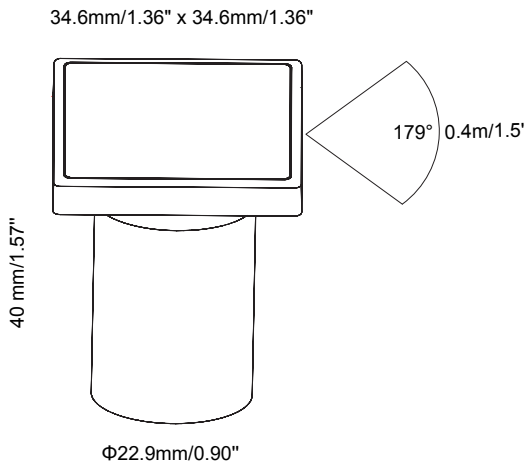

Cube Mini RL-CUBE-22-BK

Lumière Encastrée

Finitions du produit: ■

Specifications:

Tension: 12V AC
Puissance en Watts: 0.2
Volts-Ampères: 0.3
Lumens: 3
Température : 2700k
Indice de Protection (IP): 67
IRC: 93
Source de Lumière: Intégré
Longueur de Câble: 36"

Matériel: Polycarbonate
Lux (lx): 1.4
Candela (cd): 5.4
Durée de Vie Nominale: 50,000 hours
Garantie: Garantie Complète de 7 Ans
Intensité Variable: Non
Changement de Couleur: Non

Utilisation du produit:
 Terrasses, chemin, pavés,
 escaliers, contremarches,
 béton

Accessoires:
 Fang Mini

Max. Luminous intensity : 1.46 cd

AVERAGE BEAM ANGLE 90/270 (50%): 179 DEG

DISTANCE (FT)	CENTER BEAM (FC) Eavg/Emax	ILLUMINANCE - CONE OF LIGHT	BEAM DIAMETER (FT)
1	0.193/14.16		0.84
1.5	0.23/1.69		1.58
3	0.012/0.86		2.21
5	0.006/0.47		3.50
6.5	0.002/0.11		6.83

AVERAGE BEAM ANGLE 90/270 (50%): 179 DEG

AVERAGE BEAM ANGLE 0/180 (50%): 179 DEG