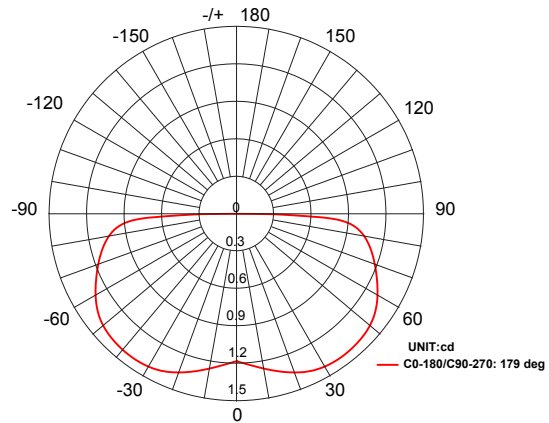

Cube Mini RL-CUBE-22-BK

Lumière Encastrée

Finitions du produit: ■

Specifications:

Tension: 12V AC
Puissance en Watts: 0.2
Volts-Ampères: 0.3
Lumens: 3
Température : 2700k
Indice de Protection (IP): 67
IRC: 93
Source de Lumière: Intégré
Longueur de Câble: 36"

Matériel: Polycarbonate
Lux (lx): 1.4
Candela (cd): 5.4
Durée de Vie Nominale: 50,000 hours
Garantie: Garantie Complète de 7 Ans
Intensité Variable: Non
Changement de Couleur: Non

Utilisation du produit:
 Terrasses, chemin, pavés,
 escaliers, contremarches,
 béton

Accessoires:
 Fang Mini

Max. Luminous intensity : 1.46 cd

AVERAGE BEAM ANGLE 90/270 (50%): 179 DEG

DISTANCE (FT)	CENTER BEAM (FC) Eavg/Emax	ILLUMINANCE - CONE OF LIGHT	BEAM DIAMETER (FT)
1	0.193/14.16		0.84
1.5	0.23/1.69		1.58
3	0.012/0.86		2.21
5	0.006/0.47		3.50
6.5	0.002/0.11		6.83

AVERAGE BEAM ANGLE 90/270 (50%): 179 DEG

AVERAGE BEAM ANGLE 0/180 (50%): 179 DEG