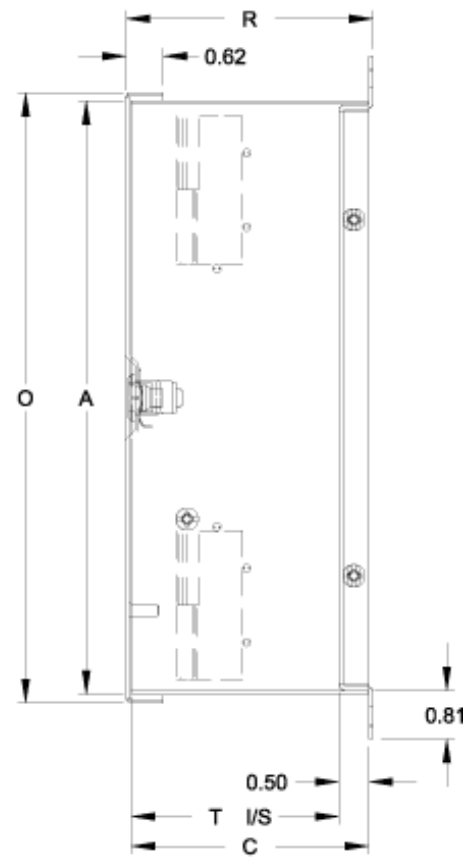

Side View

Part No.	Wrapper Size	Mounting Centers					Overall Dimensions					Ship Wt. Lbs
		A	B	C	D	E	P	R	S	T	O	
N1WS864	4" Deep	8.00	6.00	4.00	8.75	5.00	6.28	4.16	9.50	3.50	8.28	5
N1WS1084		10.00	8.00	4.00	10.80	7.00	8.28	4.16	11.50	4.00	10.28	7
N1WS12104		12.00	10.00	4.00	12.80	9.00	10.28	4.16	13.50	4.00	12.28	10
N1WS16124		16.00	12.00	4.00	16.80	11.00	12.28	4.16	17.50	4.00	16.28	14
N1WS20164		20.00	16.00	4.00	20.80	15.00	16.28	4.16	21.50	4.00	20.28	20
N1WS24204		24.00	20.00	4.00	24.80	19.00	20.28	4.16	25.50	4.00	24.28	28
N1WS866	6" Deep	8.00	6.00	6.00	8.80	5.00	6.28	6.16	9.50	6.00	8.28	6
N1WS1086		10.00	8.00	6.00	10.80	7.00	8.28	6.16	11.50	6.00	10.28	9
N1WS12106		12.00	10.00	6.00	12.80	9.00	10.28	6.16	13.50	6.00	12.28	11
N1WS16126		16.00	12.00	6.00	16.80	11.00	12.28	6.16	17.50	6.00	16.28	16
N1WS20166		20.00	16.00	6.00	20.80	15.00	16.28	6.16	21.50	6.00	20.28	22
N1WS24206		24.00	20.00	6.00	24.80	19.00	20.28	6.16	25.50	6.00	24.28	31
N1WS868	8" Deep	8.00	6.00	8.00	8.80	5.00	6.28	8.16	9.50	8.00	8.28	7
N1WS1088		10.00	8.00	8.00	10.80	7.00	8.28	8.16	11.50	8.00	10.28	10
N1WS12108		12.00	10.00	8.00	12.80	9.00	10.28	8.16	13.50	8.00	12.28	13
N1WS16128		16.00	12.00	8.00	16.80	11.00	12.28	8.16	17.50	8.00	16.28	18
N1WS20168		20.00	16.00	8.00	20.80	15.00	16.28	8.16	21.50	8.00	20.28	26
N1WS24208		24.00	20.00	8.00	24.80	19.00	20.28	8.16	25.50	8.00	24.28	34

Les données sont sujettes à changement sans préavis