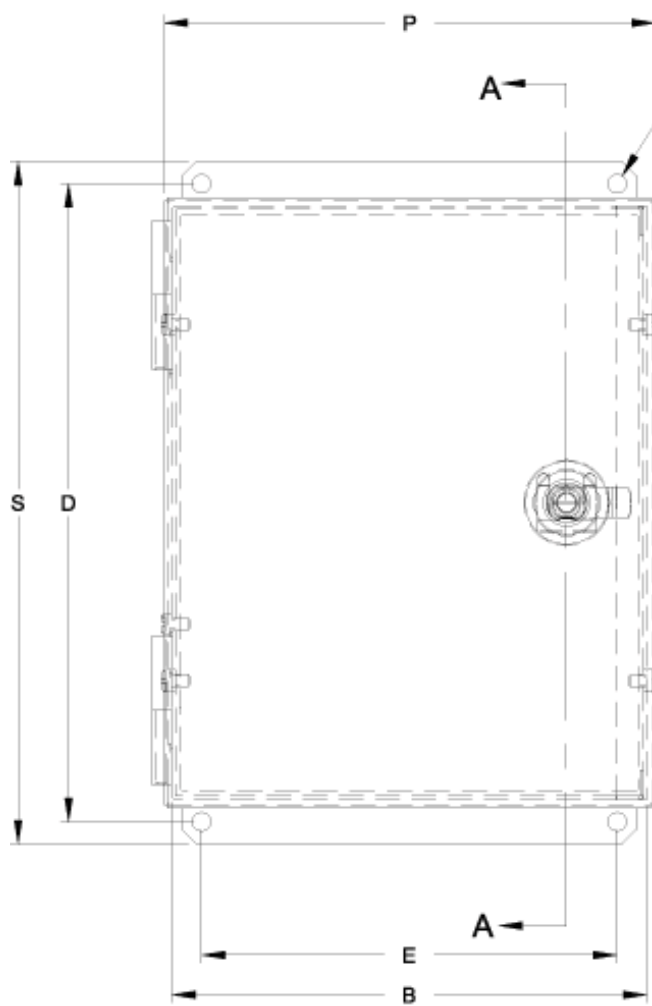

Front View

Side View

Part No.	Wrapper Size	Mounting Centers					Overall Dimensions					Ship Wt. Lbs
		A	B	C	D	E	P	R	S	T	O	
N1WS864	4" Deep	8.00	6.00	4.00	8.75	5.00	6.28	4.16	9.50	3.50	8.28	5
N1WS1084		10.00	8.00	4.00	10.80	7.00	8.28	4.16	11.50	4.00	10.28	7
N1WS12104		12.00	10.00	4.00	12.80	9.00	10.28	4.16	13.50	4.00	12.28	10
N1WS16124		16.00	12.00	4.00	16.80	11.00	12.28	4.16	17.50	4.00	16.28	14
N1WS20164		20.00	16.00	4.00	20.80	15.00	16.28	4.16	21.50	4.00	20.28	20
N1WS24204		24.00	20.00	4.00	24.80	19.00	20.28	4.16	25.50	4.00	24.28	28
N1WS866	6" Deep	8.00	6.00	6.00	8.80	5.00	6.28	6.16	9.50	6.00	8.28	6
N1WS1086		10.00	8.00	6.00	10.80	7.00	8.28	6.16	11.50	6.00	10.28	9
N1WS12106		12.00	10.00	6.00	12.80	9.00	10.28	6.16	13.50	6.00	12.28	11
N1WS16126		16.00	12.00	6.00	16.80	11.00	12.28	6.16	17.50	6.00	16.28	16
N1WS20166		20.00	16.00	6.00	20.80	15.00	16.28	6.16	21.50	6.00	20.28	22
N1WS24206		24.00	20.00	6.00	24.80	19.00	20.28	6.16	25.50	6.00	24.28	31
N1WS868	8" Deep	8.00	6.00	8.00	8.80	5.00	6.28	8.16	9.50	8.00	8.28	7
N1WS1088		10.00	8.00	8.00	10.80	7.00	8.28	8.16	11.50	8.00	10.28	10
N1WS12108		12.00	10.00	8.00	12.80	9.00	10.28	8.16	13.50	8.00	12.28	13
N1WS16128		16.00	12.00	8.00	16.80	11.00	12.28	8.16	17.50	8.00	16.28	18
N1WS20168		20.00	16.00	8.00	20.80	15.00	16.28	8.16	21.50	8.00	20.28	26
N1WS24208		24.00	20.00	8.00	24.80	19.00	20.28	8.16	25.50	8.00	24.28	34

Les données sont sujettes à changement sans préavis