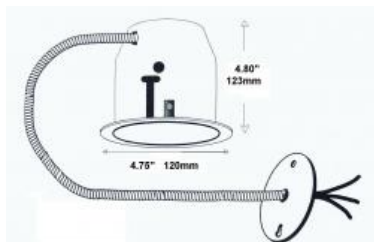

10WH-BP / 10BLK-BP

BOÎTIER EN ALUMINIUM GARNITURE OUVERTE POUR R20 / PAR20 Cyberlite 3.5"

NAME:	
TYPE:	
DATE:	
NOTES:	

SPECIFICATIONS

VOLTAGE: 120V

INFORMATIONS DU BOÎTIER: Sa construction en aluminium convient particulièrement bien aux installations en extérieur, comme par exemple les soffites de maison.

Chaque unité comprend une plaque de montage, les clavettes de montage et un câble BX de 18" pour une connexion rapide à la boîte de jonction. Protection thermique intégrée.

S'utilise avec une ampoule PAR20, R20, en format halogène ou DEL.

TROUS DE DÉCOUPE:	3.88" (98.6mm)
GARANTIE:	1 an
AMPOULE:	PAR20/R20
DIAMÈTRE:	4.75" (120.7mm)
HAUTEUR:	4.50" (114.3mm)

APPLICATIONS

La collection Cyberlite est conçue pour l'entrepreneur recherchant une solution d'éclairage encastré abordable. Cette collection polyvalente peut être utilisée aussi bien pour des applications intérieures qu'extérieures. Sa construction en aluminium convient particulièrement bien aux installations en extérieur, comme par exemple les soffites de maison.

DIMENSIONS

10WH-BP / 10BLK-BP

BOÎTIER EN ALUMINIUM GARNITURE OUVERTE POUR R20 / PAR20 Cyberlite 3.5"

CERTIFICATIONS

GUIDE DE COMMANDE

SÉRIE Cyberlite 3,5 pouces

Produit	Finis
10WHBP-AL	Blanc
10BLKBP-AL	Noir