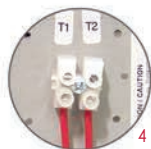

ODS Aérotherme diffuseur de plafond

Caractéristiques

Couleur

- Standards : blanc, amande.
- Optionnelles : argent étoilé, beige gris, bronze, charcol métallique, noir texturé, noir semi-lustré, aluminium (surcharge de 10%).
- Couleurs sur mesure disponibles sur demande.

Finition

- Standard : peinture à la poudre d'époxy/polyester.

Tension

- 208V, 240V, 277V, 347V, 480V, 600V, 1 ou 3 phases.

Construction

- Grilles de sortie d'air fait de lamelles d'aluminium entrecroisées. **1**
- Protection thermique à réenclenchement automatique. **2**

Ventilateur

- Moteur fermé lubrifié à vie.
- Dispositif éliminant la chaleur résiduelle. **3**

Élément

- Trois éléments tubulaires super résistants en acier inoxydable recouverts d'ailettes d'aluminium. **5**

Régulation

- Circuit de commande à tension de ligne standard.
- Contacteur 240V intégré pour : tous les appareils de 5 à 10kW, tous les appareils de 347V, 480V, 600V, tous les appareils à 3 phases.
- Circuit de commande à 24V et 120V en option.
- Thermostat intégré anti-vandale en option.
- Relais 24V en option avec ou sans transformateur.
- Mode « circulation continue » contrôlé par un interrupteur intégré et mode « chauffage » en fonction confirmé par un témoin lumineux en option (-CV).

*Tout dispositif de contrôle (thermostat ou relais) doit être connecté au bornier de contrôle de l'appareil. **4***

Installation

- Hauteur recommandée : entre 8 pi (2.4 m) et 12 pi (3.6 m).
- Encastré dans un plafond suspendu ou isolé (ODSR).
- Installation en surface (ODSA et ODSB).

Garantie

- 1 an contre tous vices.
- 10 ans sur les éléments.

Application

- Immeuble d'appartements, édifice commercial, cage d'escalier, garage.