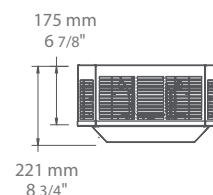

Pour les options disponibles tant installées en usine qu'en trousse, si non précisé sur la commande, les options seront expédiées en trousse par défaut.

ODSA - En surface 2-5kW, 25 lbs (11.4 kg)

ODSB - En surface 7.5-10kW, 34 lbs (15.5 kg)