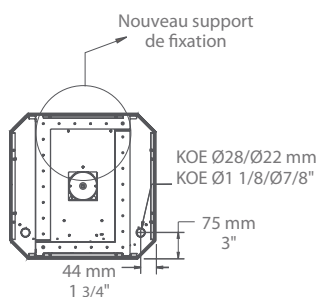

ODS

Options

# Produit	Prix	Description	Installé en usine	En trousse
ODS-120	85.00	Circuit de commande, 120V	✓	-
ODS-CV	10.00	Interrupteur de ventilateur et lumière témoin	✓	-
ODS-DIS20	96.00	Interrupteur principal, bipolaire, 20A à 277V et moins	✓	✓
ODS-DIS40	113.00	Interrupteur principal, tripolaire, 40A à 600V max.	✓	✓
ODS-DIS80	137.00	Interrupteur principal, tripolaire, 80A à 600V	✓	✓
ODS-R	101.00	Relais de contrôle 24V, sans transformateur	✓	✓
ODS-R/CV-24	210.00	Relais de ventilateur 24V, pour contrôle à distance et lumière témoin (interrupteur non inclus)	✓	-
ODS-R/CV-240	68.00	Relais de ventilateur 240V, pour contrôle à distance et lumière témoin (interrupteur non inclus)	✓	-
ODS-RT	109.00	Relais de contrôle 24V, avec transformateur	✓	-
ODS-T-AV	82.00	Thermostat anti-vandale	✓	✓
ODS-T-BAR	85.00	Adaptateur de plafond suspendu, pour ODSA seulement	-	✓

Pour les options disponibles tant installées en usine qu'en trousse, si non précisé sur la commande, les options seront expédiées en trousse par défaut.

ODSA - En surface 2-5kW, 25 lbs (11.4 kg)