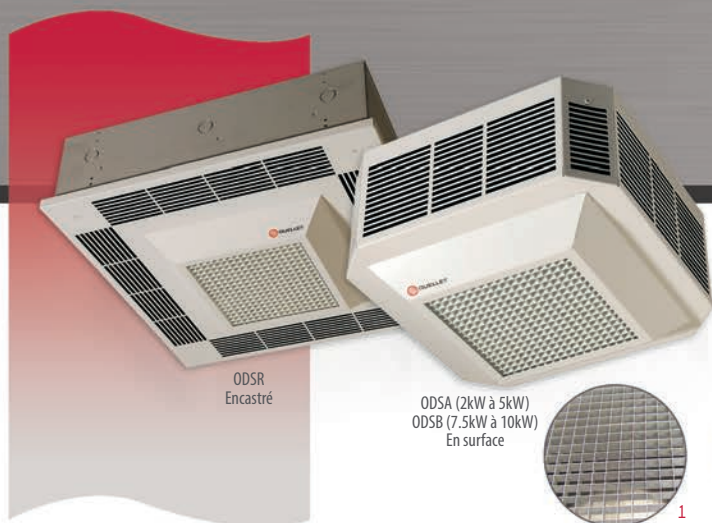

ODS Aérotherme diffuseur de plafond

Caractéristiques

Couleur

- Standards : blanc, amande.
- Optionnelles : argent étoilé, beige gris, bronze, charcol métallique, noir texturé, noir semi-lustré, aluminium (surcharge de 10%).
- Couleurs sur mesure disponibles sur demande.

Finition

- Standard : peinture à la poudre d'époxy/polyester.

Tension

- 208V, 240V, 277V, 347V, 480V, 600V, 1 ou 3 phases.

Construction

- Grilles de sortie d'air fait de lamelles d'aluminium entrecroisées. **1**
- Protection thermique à réenclenchement automatique. **2**

Ventilateur

- Moteur fermé lubrifié à vie.
- Dispositif éliminant la chaleur résiduelle. **3**

Élément

- Trois éléments tubulaires super résistants en acier inoxydable recouverts d'ailettes d'aluminium. **5**