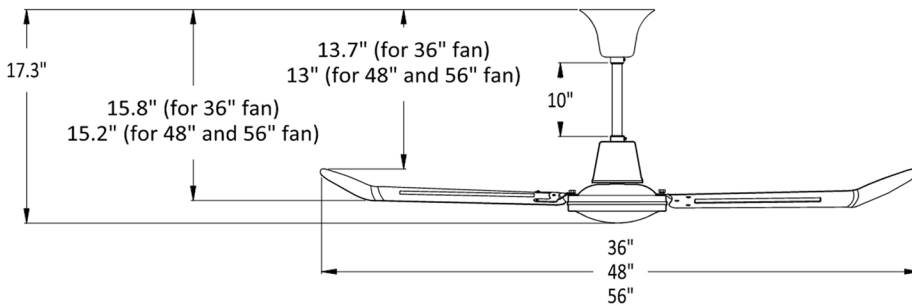

banvil

Votre Expert de Confiance en Ventilateurs Depuis 1974

SÉRIE PERFORMANCE

CARACTÉRISTIQUES

- Tige de descente standard de 10 po.
- Tout en métal, aucun plastique
- Apprêt époxy résistant à la corrosion et couche de finition sur tout le boîtier et les pales
- La lame à pointe courbée aérodynamique permet un débit d'air maximal
- Roulements à billes étanches à double rangée, lubrifiés en permanence
- Moteur robuste entièrement fermé, protégé par impédance
- Condensateur robuste
- Cordon de 72 po précâblé et serre-câble intégré
- Tige de descente de 18 po, 24 po et 36 po disponible

"Génère 19% de flux d'air en plus que notre ancienne ligne Bronze"

MODÈLE	FP36R	FP48R	FP56	FP56R
Moteur	AC	AC	AC	AC
Câble de sécurité	72"	72"	72"	72"
Diamètre du balayage	36"	48"	56"	56"
Longueur de la tige de descente	10"	10"	10"	10"
Débit d'air PCM	3,364	5,216	6,683	6,683
PCM par Watt	84	87	89	89
Volts	120	120	120	120
Ampères	0.35	0.5	0.63	0.63
Watts	40	60	75	75
RPM (max)	370	325	320	320
Câblage	3 + sol	3 + sol	plug-in	3 + sol
Direction	Haut et bas	Haut et bas	En bas seulement	Haut et bas
Poids	10 livres	11 livres	13 livres	13 livres
Couleur	Blanc	Blanc	Blanc	Blanc

Banvil | 1-888-8-BANVIL | sales@banvil2000.com | www.banvilfans.com