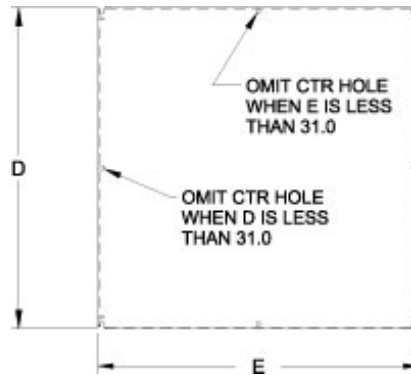

### Caractéristiques

- De dimensions supérieures à celles des panneaux NEMA standard utilisés dans des armoires de mêmes dimensions.
- Construction en acier de calibre 12.
- Les panneaux de grandes dimensions sont munis de 2 ou de 4 brides profilées pour plus de résistance.
- Encoches aux quatre coins facilitant le montage.
- Fini blanc ou en acier galvanisé non peint.

Mild Steel		Galvanized		Size		Gauge
Part No.	Part No.	D	E	D	E	
EP1210	EPG1210	10.20	8.20	10.20	8.20	12
EP1212	EPG1212	10.20	10.20	10.20	10.20	12
EP1224	EPG1224	10.20	22.20	10.20	22.20	12
EP1612	EPG1612	14.20	10.20	14.20	10.20	12
EP1616	EPG1616	14.20	14.20	14.20	14.20	12
EP1620	EPG1620	14.20	18.20	14.20	18.20	12
EP2012	EPG2012	18.20	10.20	18.20	10.20	12
EP2016	EPG2016	18.20	14.20	18.20	14.20	12
EP2020	EPG2020	18.20	18.20	18.20	18.20	12
EP2024	EPG2024	18.20	22.20	18.20	22.20	12
EP2412	EPG2412	22.20	10.20	22.20	10.20	12
EP2416	EPG2416	22.20	14.20	22.20	14.20	12
EP2420	EPG2420	22.20	18.20	22.20	18.20	12
EP2424	EPG2424	22.20	22.20	22.20	22.20	12
EP2430	EPG2430	22.20	28.20	22.20	28.20	12
EP2442	EPG2442	22.20	40.20	22.20	40.20	12
EP2448	EPG2448	22.20	46.20	22.20	46.20	12
EP3012	EPG3012	28.20	10.20	28.20	10.20	12
EP3016	EPG3016	28.20	14.20	28.20	14.20	12
EP3020	EPG3020	28.20	18.20	28.20	18.20	12
EP3024	EPG3024	28.20	22.20	28.20	22.20	12